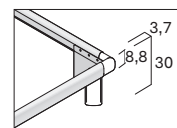

DIMENSIONI / DIMENSIONS

Letto MIZU / MIZU bed

Rivestimento in tessuto o pelle sfoderabile.
Removable fabric or leather covers.

Dim. rete Base dim.	Larghezza Width	Profondità Depth	Altezza Height	Peso Weight
160x200 cm	169,3 cm	213 cm	98,5 cm	52 kg
180x200 cm	189,3 cm	213 cm	98,5 cm	56 kg

Letto MIZU con giroletto rivestito / MIZU bed with covered bed surround

Rivestimento in tessuto o pelle sfoderabile.
Removable fabric or leather covers.

Dim. rete Base dim.	Larghezza Width	Profondità Depth	Altezza Height	Peso Weight
160x200 cm	169,3 cm	213 cm	98,5 cm	52 kg
180x200 cm	189,3 cm	213 cm	98,5 cm	56 kg