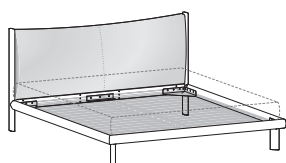

LETTO
MIZU
BED

design by Shannon Sadler

Il letto Mizu, ispirato alla tradizione giapponese, si distingue per una testiera arcuata che trasmette semplicità e armonia. Questo letto con giroletto in legno e tessuto combina un design essenziale con la possibilità di personalizzazione, lasciando in evidenza gli angoli del giroletto per un tocco di eleganza artigianale.

Inspired by Japanese tradition, the Mizu bed features a curved headboard that is the epitome of simplicity and harmony. The wooden bed surround can be customized with fabric covers, making a feature of the exposed corners.

DIMENSIONI / DIMENSIONS

Letto MIZU / MIZU bed

Rivestimento in tessuto o pelle sfoderabile.
Removable fabric or leather covers.

Dim. rete Base dim.	Larghezza Width	Profondità Depth	Altezza Height	Peso Weight
160x200 cm	169,3 cm	213 cm	98,5 cm	52 kg
180x200 cm	189,3 cm	213 cm	98,5 cm	56 kg

Letto MIZU con giroletto rivestito / MIZU bed with covered bed surround

Rivestimento in tessuto o pelle sfoderabile.
Removable fabric or leather covers.

Dim. rete Base dim.	Larghezza Width	Profondità Depth	Altezza Height	Peso Weight
160x200 cm	169,3 cm	213 cm	98,5 cm	52 kg
180x200 cm	189,3 cm	213 cm	98,5 cm	56 kg