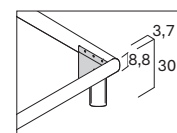

DIMENSIONI / DIMENSIONS

Letto MIZU / MIZU bed

Rivestimento in tessuto o pelle sfoderabile.
Removable fabric or leather covers.

Dim. rete Base dim.	Larghezza Width	Profondità Depth	Altezza Height	Peso Weight
160x200 cm	169,3 cm	213 cm	98,5 cm	52 kg
180x200 cm	189,3 cm	213 cm	98,5 cm	56 kg

Letto MIZU con giroletto rivestito / MIZU bed with covered bed surround

Rivestimento in tessuto o pelle sfoderabile.
Removable fabric or leather covers.

Dim. rete Base dim.	Larghezza Width	Profondità Depth	Altezza Height	Peso Weight
160x200 cm	169,3 cm	213 cm	98,5 cm	52 kg
180x200 cm	189,3 cm	213 cm	98,5 cm	56 kg