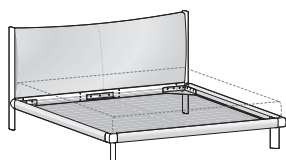

DIMENSIONI / DIMENSIONS

Letto MIZU / MIZU bed

Rivestimento in tessuto o pelle sfoderabile.
Removable fabric or leather covers.

Dim. rete Base dim.	Larghezza Width	Profondità Depth	Altezza Height	Peso Weight
160x200 cm	169,3 cm	213 cm	98,5 cm	52 kg
180x200 cm	189,3 cm	213 cm	98,5 cm	56 kg

Letto MIZU con giroletto rivestito / MIZU bed with covered bed surround

Rivestimento in tessuto o pelle sfoderabile.
Removable fabric or leather covers.

Dim. rete Base dim.	Larghezza Width	Profondità Depth	Altezza Height	Peso Weight
160x200 cm	169,3 cm	213 cm	98,5 cm	52 kg
180x200 cm	189,3 cm	213 cm	98,5 cm	56 kg