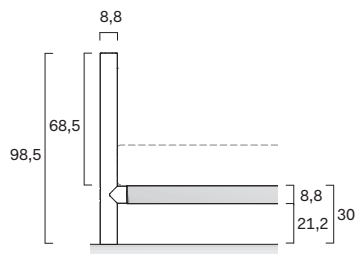

DIMENSIONI / DIMENSIONS

Letto MIZU / MIZU bed

Rivestimento in tessuto o pelle sfoderabile.
Removable fabric or leather covers.

Dim. rete Base dim.	Larghezza Width	Profondità Depth	Altezza Height	Peso Weight
160x200 cm	169,3 cm	213 cm	98,5 cm	52 kg
180x200 cm	189,3 cm	213 cm	98,5 cm	56 kg

Letto MIZU con giroletto rivestito / MIZU bed with covered bed surround

Rivestimento in tessuto o pelle sfoderabile.
Removable fabric or leather covers.

Dim. rete Base dim.	Larghezza Width	Profondità Depth	Altezza Height	Peso Weight
160x200 cm	169,3 cm	213 cm	98,5 cm	52 kg
180x200 cm	189,3 cm	213 cm	98,5 cm	56 kg