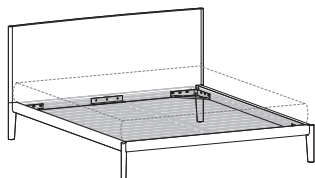

LETTO  
**NEOS**  
BED

design by BGR Design Studio

Il letto Neos si caratterizza per un'ampia testiera, completamente personalizzabile con un elegante copritestiera in tessuto, che si integra in modo armonioso con il giroletto. Le gambe in legno massello, inclinate a 45°, conferiscono al letto un design unico, donando un senso di ordine e precisione. Questa configurazione contribuisce a creare una leggerezza visiva, rendendo Neos il complemento perfetto per una camera da letto moderna e raffinata.

*The Neos bed's generous headboard, which can be customized with a fabric headboard cover, pairs perfectly with the bed surround, incorporating solid wooden legs slotted in at a 45° angle. This detail gives the bed a sense of order and precision, highlighting its visually light feel and resulting in a modern, refined addition to the bedroom.*

### Letto NEOS / NEOS bed

Dim. rete Base dim.	Larghezza Width	Profondità Depth	Altezza Height	Peso Weight
<u>160x190 cm</u>	<u>175,2 cm</u>	<u>204,5 cm</u>	<u>92 cm</u>	<u>65 kg</u>
<u>160x200 cm</u>	<u>175,2 cm</u>	<u>214,5 cm</u>	<u>92 cm</u>	<u>65 kg</u>
<u>180x190 cm</u>	<u>195,2 cm</u>	<u>204,5 cm</u>	<u>92 cm</u>	<u>66,5 kg</u>
<u>180x200 cm</u>	<u>195,2 cm</u>	<u>214,5 cm</u>	<u>92 cm</u>	<u>66,5 kg</u>