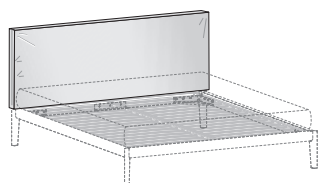

Copritestiera per letto NEOS / Headboard cover for NEOS bed

In tessuto o pelle.
In fabric or leather.

Larghezza Width	Altezza Height	Peso Weight
<u>175,2 cm</u>	<u>70 cm</u>	<u>6 kg</u>
<u>195,2 cm</u>	<u>70 cm</u>	<u>7 kg</u>