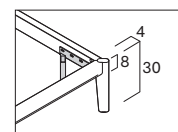

### Letto NEOS / NEOS bed

Dim. rete Base dim.	Larghezza Width	Profondità Depth	Altezza Height	Peso Weight
<u>160x190 cm</u>	<u>175,2 cm</u>	<u>204,5 cm</u>	<u>92 cm</u>	<u>65 kg</u>
<u>160x200 cm</u>	<u>175,2 cm</u>	<u>214,5 cm</u>	<u>92 cm</u>	<u>65 kg</u>
<u>180x190 cm</u>	<u>195,2 cm</u>	<u>204,5 cm</u>	<u>92 cm</u>	<u>66,5 kg</u>
<u>180x200 cm</u>	<u>195,2 cm</u>	<u>214,5 cm</u>	<u>92 cm</u>	<u>66,5 kg</u>