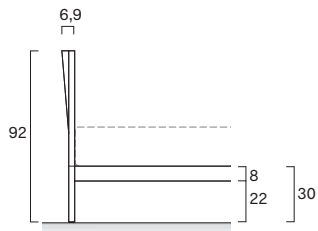

LETTO  
**NEOS**  
BED

design by BGR Design Studio

Il letto Neos si caratterizza per un'ampia testiera, completamente personalizzabile con un elegante copritestiera in tessuto, che si integra in modo armonioso con il giroletto. Le gambe in legno massello, inclinate a 45°, conferiscono al letto un design unico, donando un senso di ordine e precisione. Questa configurazione contribuisce a creare una leggerezza visiva, rendendo Neos il complemento perfetto per una camera da letto moderna e raffinata.

### DIMENSIONI / DIMENSIONS

### Letto NEOS / NEOS bed

Dim. rete Base dim.	Larghezza Width	Profondità Depth	Altezza Height	Peso Weight
<u>160x190 cm</u>	<u>175,2 cm</u>	<u>204,5 cm</u>	<u>92 cm</u>	<u>65 kg</u>
<u>160x200 cm</u>	<u>175,2 cm</u>	<u>214,5 cm</u>	<u>92 cm</u>	<u>65 kg</u>
<u>180x190 cm</u>	<u>195,2 cm</u>	<u>204,5 cm</u>	<u>92 cm</u>	<u>66,5 kg</u>
<u>180x200 cm</u>	<u>195,2 cm</u>	<u>214,5 cm</u>	<u>92 cm</u>	<u>66,5 kg</u>