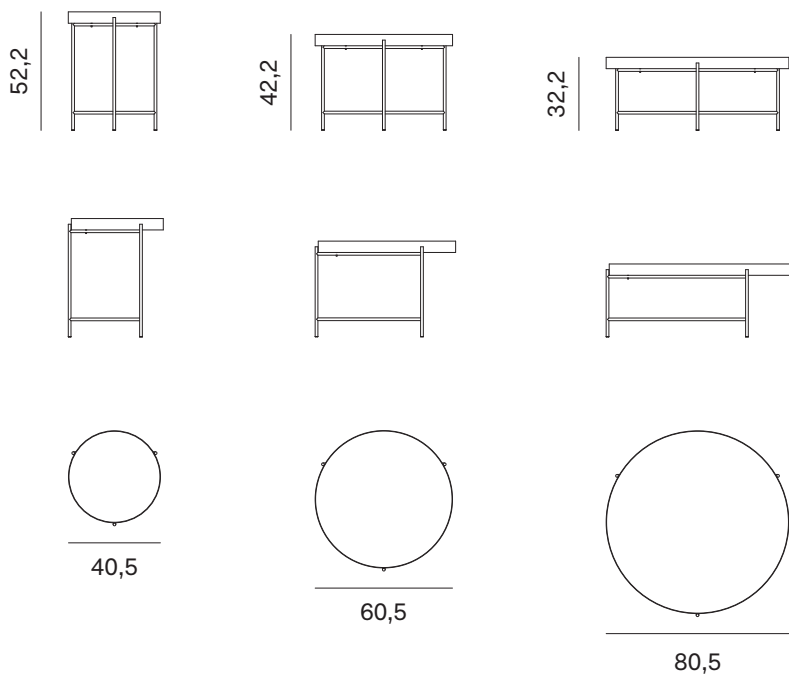

Piano sp. 5 cm.
5cm-thick top.

NOVAMOBILI

TAVOLINO GLOBE / GLOBE OCCASIONAL TABLE

Tavolino con vassoio in metallo

Occasional table with metal tray

Diametro Diameter	Altezza Height	Peso Weight
40,5 cm	52,2 cm	8,7 kg
60,5 cm	42,2 cm	11,53 kg
80,5 cm	32,2 cm	16,15 kg

Vassoio in metallo altezza 5 cm.
5cm-high metal tray.

NOVAMOBILI

TAVOLINO GLOBE / GLOBE OCCASIONAL TABLE

PIANI OPZIONALE PER VASSOIO IN METALLO DEL TAVOLINO GLOBE

OPTIONAL TOPS FOR METAL TRAY ON GLOBE OCCASIONAL TABLE

PIANO IN ECOLEGNO, IMPIALLACCIATO, NOCE CANALETTO E LACCATO SP. 1,2 CM

1,2CM-THICK ECO-WOOD, VENEERED, NOCE CANALETTO AND LACQUERED TOP

		Diametro Diameter	Spessore Thickness	Peso Weight
Per vassoio / For tray	Ø 40,5 cm	40 cm	1,2 cm	1,02 kg
Per vassoio / For tray	Ø 60,5 cm	60 cm	1,2 cm	2,31 kg
Per vassoio / For tray	Ø 80,5 cm	80 cm	1,2 cm	4,11 kg

PIANO IN MARMO E PIETRA LAVICA SP. 1,2 CM

1,2CM-THICK MARBLE AND LAVA STONE TOP

		Diametro Diameter	Spessore Thickness	Peso Weight
Per vassoio / For tray	Ø 40,5 cm	40 cm	1,2 cm	4,43 kg
Per vassoio / For tray	Ø 60,5 cm	60 cm	1,2 cm	9,97 kg
Per vassoio / For tray	Ø 80,5 cm	80 cm	1,2 cm	17,72 kg