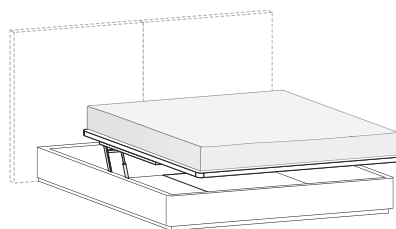

Dim. rete Base dim.	Profondità Depth	Altezza Height	Larghezza Width	Peso Weight
160x190 cm	198,3 cm	30 cm	173 cm	126,28 kg
160x200 cm	208,3 cm	30 cm	173 cm	129,12 kg

Il meccanismo di apertura SIMPLE consente di portare il piano del letto in posizione rialzata. È studiato per facilitare l'operazione quotidiana di riassetto del letto. Lo stesso meccanismo prevede anche il movimento di apertura totale per accedere al contenitore.

The SIMPLE opening mechanism is designed to lift the bed surface into the raised position. Designed to make the daily job of making the bed easier. The same lift mechanism also has a fully open setting to allow access to the storage base.