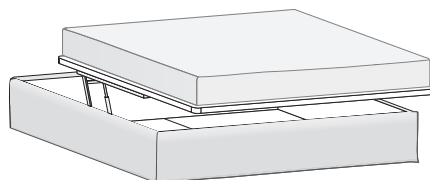

Dim. rete Base dim.	Larghezza Width	Profondità Depth	Altezza Height	Peso Weight
160x200 cm	172 cm	212 cm	30,5 cm	89,68 kg
180x200 cm	192 cm	212 cm	30,5 cm	93,31 kg

Il meccanismo di apertura SIMPLE consente di portare il piano del letto in posizione rialzata. È studiato per facilitare l'operazione quotidiana di riassetto del letto. Lo stesso meccanismo prevede anche il movimento di apertura totale per accedere al contenitore.

The SIMPLE opening mechanism is designed to lift the bed surface into the raised position. Designed to make the daily job of making the bed easier. The same lift mechanism also has a fully open setting to allow access to the storage base.