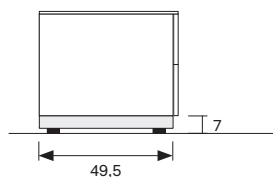

### MODULARITÀ, TOP E PANCHE MODULE RANGE, TOPS AND BENCHES

**Top EASY sp. 1,2 cm**  
1,2cm-thick EASY top

Larghezza Width	Profondità Depth	Spessore Thickness	Peso Weight
46,1 cm	44,5 cm	1,2 cm	1,72 kg
54,1 cm	44,5 cm	1,2 cm	2,02 kg
64,1 cm	44,5 cm	1,2 cm	2,4 kg
46,1 cm	49,5 cm	1,2 cm	1,92 kg
54,1 cm	49,5 cm	1,2 cm	2,25 kg
64,1 cm	49,5 cm	1,2 cm	2,67 kg
76,1 cm	49,5 cm	1,2 cm	3,16 kg
92,2 cm	49,5 cm	1,2 cm	3,83 kg
108,2 cm	49,5 cm	1,2 cm	4,5 kg
128,2 cm	49,5 cm	1,2 cm	5,33 kg
152,2 cm	49,5 cm	1,2 cm	6,33 kg
216,4 cm	49,5 cm	1,2 cm	8,99 kg
256,4 cm	49,5 cm	1,2 cm	10,66 kg
Al mtl. max L. 300 cm per lm max. 300 W	49,5 cm	1,2 cm	4,15 kg

**Top vassoio EASY H. 5 cm**  
EASY Tray top H. 5 cm

Larghezza Width	Profondità Depth	Altezza Height	Peso Weight
46,1 cm	44,5 cm	5 cm	9,48 kg
54,1 cm	44,5 cm	5 cm	10,97 kg
64,1 cm	44,5 cm	5 cm	12,82 kg
46,1 cm	49,5 cm	5 cm	10,44 kg
54,1 cm	49,5 cm	5 cm	12,07 kg
64,1 cm	49,5 cm	5 cm	14,12 kg
76,1 cm	49,5 cm	5 cm	16,57 kg
92,2 cm	49,5 cm	5 cm	19,86 kg
108,2 cm	49,5 cm	5 cm	23,13 kg
128,2 cm	49,5 cm	5 cm	27,22 kg
152,2 cm	49,5 cm	5 cm	32,12 kg
Al mtl. max L. 180 cm per lm max. 180 W	49,5 cm	5 cm	21,45 kg

**Panca EASY P. 49,5 - sp. 5 cm**  
Bench EASY D. 49,5 - 5cm th.

Altezza totale compresi piedini 7 cm  
Total height (including feet) 7 cm

Larghezza Width	Profondità Depth	Altezza panca Height bench	Peso Weight
64,1 cm	49,5 cm	5 cm	10,83 kg
76,1 cm	49,5 cm	5 cm	12,85 kg
92,2 cm	49,5 cm	5 cm	15,57 kg
108,2 cm	49,5 cm	5 cm	18,28 kg
128,2 cm	49,5 cm	5 cm	21,66 kg
152,2 cm	49,5 cm	5 cm	25,71 kg
216,4 cm	49,5 cm	5 cm	36,55 kg
256,4 cm	49,5 cm	5 cm	43,31 kg
270 cm	49,5 cm	5 cm	45,61 kg