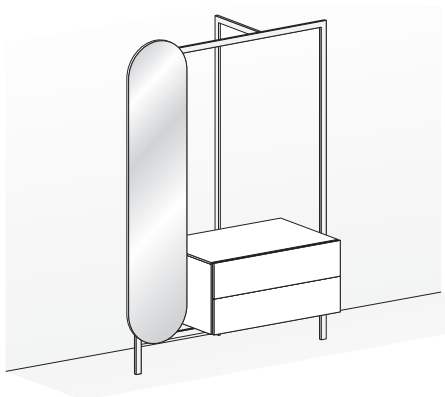

NOVAMOBILI

Sistema EASY / EASY system

Elementi FREESTANDING

FREESTANDING elements

Freestanding 1

Larghezza	Profondità	Altezza	Peso
<i>Width</i>	<i>Depth</i>	<i>Height</i>	<i>Weight</i>
121 cm	55,8 cm	170 cm	58,12 kg