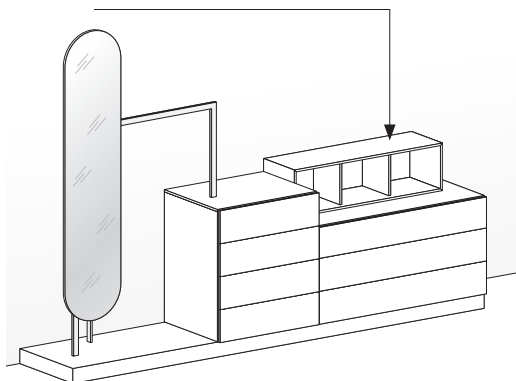

Sistema EASY / EASY system

BOX 12 IN APPOGGIO E SCRITTOI

SITTING ON TOP BOX 12 AND DESKS

BOX 12 in appoggio
L. 95 cm P. 28,3 cm

BOX 12 sitting on top
W 95 cm D 28,3 cm