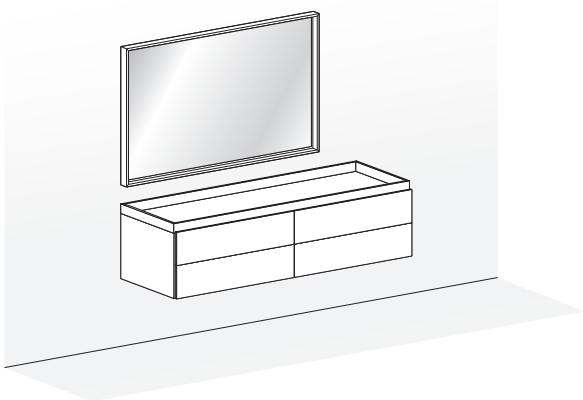

Moduli a 2 cassetti pensili con top vassoio intero.

*2-drawer wall-mounted modules with one-piece tray top.*

Moduli a 1 cassetto con doppia scocca per sovrapposibilità sfalsata.  
Cassetto superiore RAYS, top con vassoio TRAY-C.