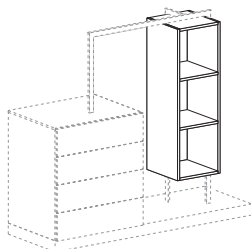

Elemento a giorno per telaio sp. 1,2 cm

1,2cm-thick open unit for rack

Larghezza Width	Profondità Depth	Altezza Height	Peso Weight
26 cm	28,3 cm	95 cm	9,09 kg