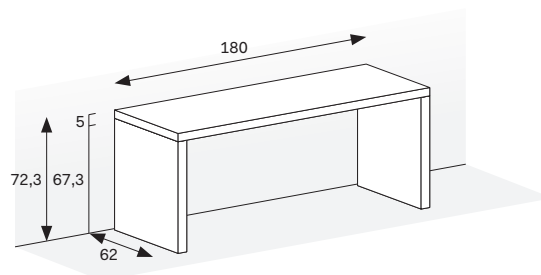

### Scrivania ELLE per fissaggio a muro

ELLE desk designed to be fastened to wall

Larghezza	Profondità	Altezza
Width	Depth	Height

180	cm	65	cm	72,3	cm
-----	----	----	----	------	----

### Scrivania ELLE bifacciale

ELLE desk finished on both sides

Larghezza	Profondità	Altezza
Width	Depth	Height

180	cm	65	cm	72,3	cm
-----	----	----	----	------	----