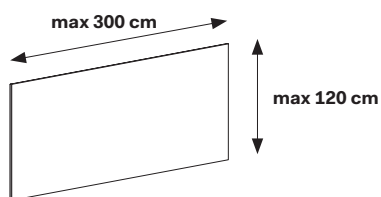

PANNELLO ORIZZONTALE HORIZONTAL PANEL