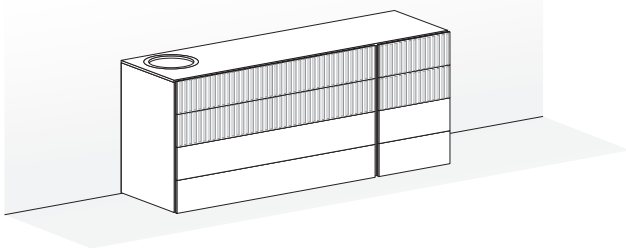

NOVAMOBILI

Sistema EASY / EASY system

MODULARITÀ, TOP E PANCHE MODULE RANGE, TOPS AND BENCHES

ESEMPI DI COMPONENTI EXAMPLES OF COMBINATIONS

2 Moduli a 4 cassetti con piedini H.1 cm, con distanziale.
Cassetti superiori RAYS, top intero con vassoio TRAY-C.

*2 x 4-drawer modules with 1cm-high feet, with spacer.
RAYS upper drawers, one-piece top with TRAY-C tray.*