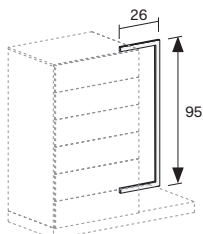

##### Telaio terminale

End rack

su panca  
On bench

sospeso  
Unit-mounted

	Larghezza Width	Altezza Height	Peso Weight
Su panca / On bench	30 cm	103,5 cm	2,5 kg
Sospeso / Unit-mounted	26 cm	95 cm	1,7 kg