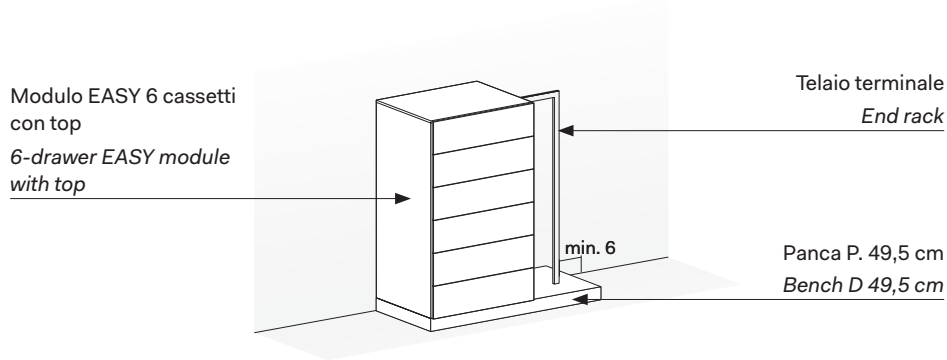

Sistema EASY / EASY system

TELAII APPENDIABILI E ACCESSORI PER TELAI CLOTHES RACK AND RACK ACCESSORIES

ESEMPIO TELAIO TERMINALE

EXAMPLE OF END RACK