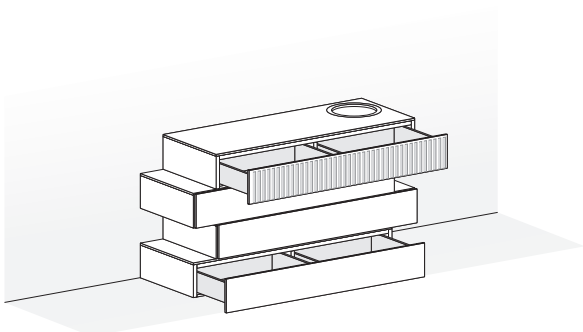

#### ESEMPI DI COMPONENTI EXAMPLES OF COMBINATIONS

2 Moduli a 4 cassetti con piedini H.1 cm, con distanziale.  
Cassetti superiori RAYS, top intero con vassoio TRAY-C.

*2 x 4-drawer modules with 1cm-high feet, with spacer.  
RAYS upper drawers, one-piece top with TRAY-C tray.*

Moduli a 2 cassetti in appoggio su panca P. 49,5 cm con BOX 12.  
Boiserie sp. 2,7 cm con mensola e telaio a "C".

*2-drawer modules sitting on bench D 49,5 cm with BOX 12.  
2,7 cm-thick wall panelling with shelf and C-shaped rack.*

Moduli a 2 cassetti pensili con top vassoio intero.

*2-drawer wall-mounted modules with one-piece tray top.*

Moduli a 1 cassetto con doppia scocca per sovrapposibilità sfalsata.  
Cassetto superiore RAYS, top con vassoio TRAY-C.