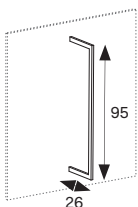

Telaio terminale a "C" sospeso C-shaped end rack

Larghezza Width	Altezza Height	Peso Weight
26 cm	95 cm	1,7 kg