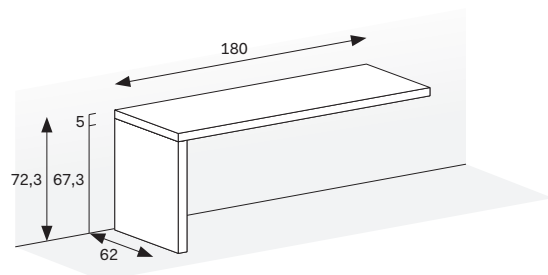

NOVAMOBILI

Sistema EASY / EASY system

BOX 12 IN APPOGGIO E SCRITTOI

SITTING ON TOP BOX 12 AND DESKS

BOX 12 con 3 vani sp. 1,2 cm

1,2cm-thick BOX 12 with 3 compartments

Larghezza	Profondità	Altezza	Peso
Width	Depth	Height	Weight

95	cm	28,3	cm	26	cm	9,09	kg

BOX 12 con 3 vani sp. 1,2 cm

1,2cm-thick BOX 12 with 3 compartments

Larghezza	Profondità	Altezza	Peso
Width	Depth	Height	Weight

54	cm	44,5	cm	35,4	cm	8,5	kg

54	cm	49,5	cm	35,4	cm	9	kg

BOX 12 con 4 vani sp. 1,2 cm

1,2cm-thick BOX 12 with 4 compartments

Larghezza	Profondità	Altezza	Peso
Width	Depth	Height	Weight

108	cm	44,5	cm	35,4	cm	12	kg

108	cm	49,5	cm	35,4	cm	12,5	kg

BOX 12 sp. 1,2 cm

1,2cm-thick BOX 12

Larghezza	Profondità	Altezza	Peso
Width	Depth	Height	Weight

18,4	cm	49,5	cm	53,3	cm	4	kg

Scrivania ELLE per fissaggio a muro

ELLE desk designed to be fastened to wall

Larghezza	Profondità	Altezza
Width	Depth	Height

180	cm	65	cm	72,3	cm