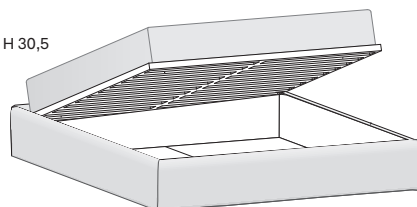

Tessuto sfoderabile
Removable fabric

	Dim. rete Base dim.		Larghezza Width	Profondità Depth	Altezza Height	Peso Weight
	160x200 cm		172 cm	212 cm	30,5 cm	32 kg
	180x200 cm		192 cm	212 cm	30,5 cm	33 kg
QUEEN SIZE	152x203 cm	60"x80"	164 cm	212 cm	30,5 cm	32 kg
KING SIZE	193x203 cm	76"x80"	205 cm	212 cm	30,5 cm	33 kg

Con contenitore SIMPLE
With SIMPLE storage base

H 30,5

Tessuto sfoderabile
Removable fabric