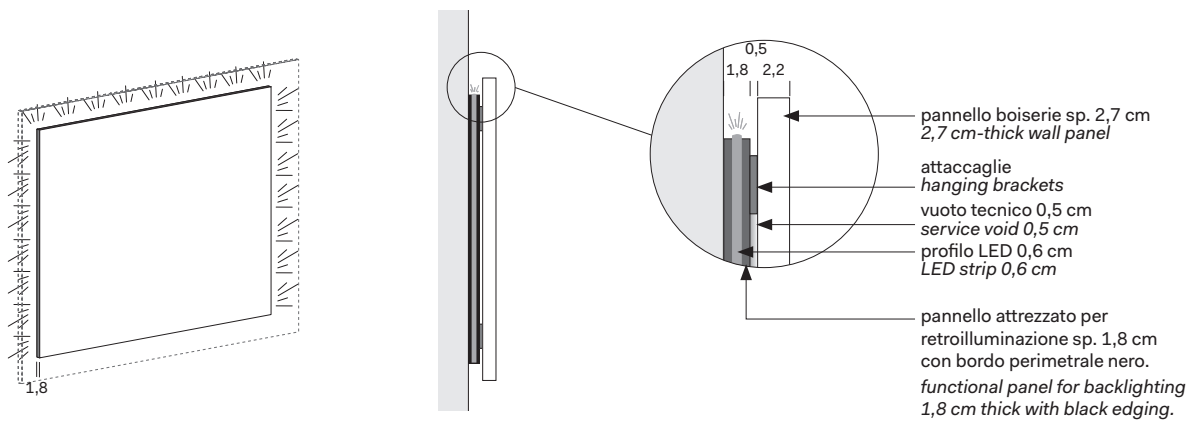

NOVAMOBILI

Sistema EASY / EASY system

BOISERIE SP. 2,7 CM 2,7CM-THICK WALL PANNELLING

RETROILLUMINAZIONE PER BOISERIE SP 2,7 CM BACKLIGHTING FOR 2,7 CM-THICK WALL PANELS

Pannello sp. 1,8 cm al mq. con due fresate verticali e/o orizzontali per l'inserimento della luce LED.
Panel 1,8 cm thick per sq m with two vertical and/or horizontal grooves for inserting LED lighting.