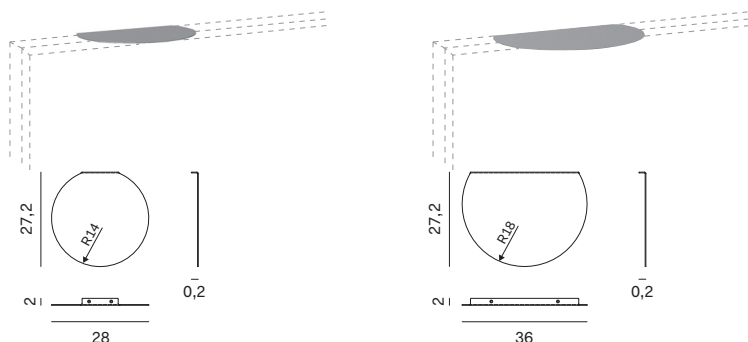

BOISERIE CUBE FODERATA

LINED CUBE WALL PANELLING

Larghezza Width	Profondità Depth	Altezza Height	Peso Weight
<u>102 cm</u>	<u>9,5 cm</u>	<u>51 cm</u>	<u>15,5 kg</u>
<u>51 cm</u>	<u>9,5 cm</u>	<u>102 cm</u>	<u>15,5 kg</u>

BOISERIE CUBE CON SCRITTOIO A RIBALTA CUBE WALL PANELLING WITH DROP-DOWN DESK

Larghezza Width	Profondità Depth	Altezza Height	Peso Weight
<u>102 cm</u>	<u>9,5 cm</u>	<u>51 cm</u>	<u>25 kg</u>
	Chiuso Closed		
	<u>39 cm</u>		
	Aperto Open		

NOVAMOBILI

PANCHE E BOISERIE CUBE / CUBE BENCH AND WALL PANNELLING

MENSOLE CUBE

CUBE SHELVES

Larghezza Width	Profondità Depth	Altezza Height	Peso Weight
<u>28 cm</u>	<u>27,2 cm</u>	<u>0,2 cm</u>	<u>0,5 kg</u>
<u>36 cm</u>	<u>27,2 cm</u>	<u>0,2 cm</u>	<u>0,6 kg</u>

APPENDIABITI CUBE TORNITO

TURNED CUBE COAT HOOKS

Larghezza Width	Profondità Depth	Altezza Height	Peso Weight
<u>2 cm</u>	<u>14 cm</u>	<u>2 cm</u>	<u>0,2 kg</u>

TASCA CUBE RETTANGOLARE

CUBE RECTANGULAR POUCH/TRAY