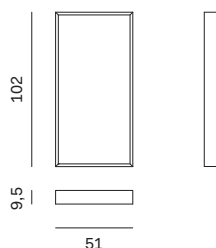

PIANO IN MARMO E PIETRA LAVICA SP. 1,2 CM

1,2CM-THICK MARBLE AND LAVA STONE TOP

				Larghezza Width	Profondità Depth	Spessore Thickness	Peso Weight		
Per vassoio / For tray	L. / W	51	cm	47,1	cm	1,2	cm	7,82	kg
Per vassoio / For tray	L. / W	102	cm	98,1	cm	1,2	cm	16,30	kg

PIANO IN CUOIO SP. 0,5 CM

0,5CM-THICK LEATHER TOP

				Larghezza Width	Profondità Depth	Spessore Thickness	Peso Weight		
Per vassoio / For tray	L. / W	51	cm	47,1	cm	0,5	cm	1,81	kg
Per vassoio / For tray	L. / W	102	cm	98,1	cm	0,5	cm	3,78	kg

NOVAMOBILI

PANCHE E BOISERIE CUBE / CUBE BENCH AND WALL PANELLING

BOISERIE CUBE

CUBE WALL PANELLING

Larghezza Width	Profondità Depth	Altezza Height	Peso Weight
<u>51 cm</u>	<u>9,5 cm</u>	<u>51 cm</u>	<u>8 kg</u>
<u>102 cm</u>	<u>9,5 cm</u>	<u>51 cm</u>	<u>14 kg</u>
<u>51 cm</u>	<u>9,5 cm</u>	<u>102 cm</u>	<u>14 kg</u>

BOISERIE CUBE FODERATA

LINED CUBE WALL PANELLING

Larghezza Width	Profondità Depth	Altezza Height	Peso Weight
<u>102 cm</u>	<u>9,5 cm</u>	<u>51 cm</u>	<u>15,5 kg</u>
<u>51 cm</u>	<u>9,5 cm</u>	<u>102 cm</u>	<u>15,5 kg</u>