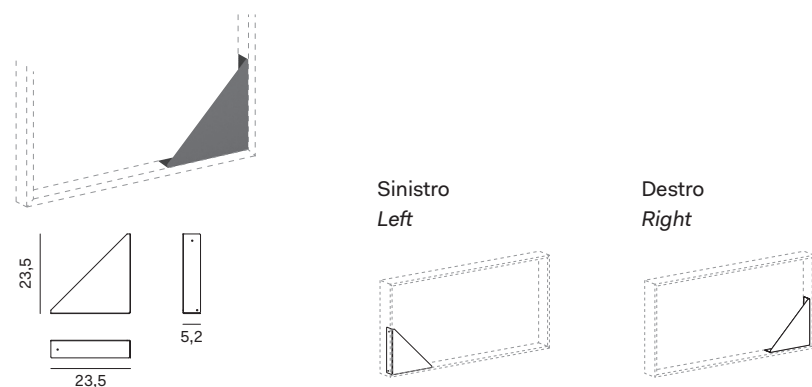

APPENDIABITI CUBE TORNITO

TURNED CUBE COAT HOOKS

Larghezza Width	Profondità Depth	Altezza Height	Peso Weight
<u>2 cm</u>	<u>14 cm</u>	<u>2 cm</u>	<u>0,2 kg</u>

TASCA CUBE RETTANGOLARE

CUBE RECTANGULAR POUCH/TRAY

Larghezza Width	Profondità Depth	Altezza Height	Peso Weight
<u>28,5 cm</u>	<u>5,2 cm</u>	<u>23,5 cm</u>	<u>2 kg</u>

TASCA CUBE TRIANGOLARE

CUBE TRIANGULAR POUCH

Larghezza Width	Profondità Depth	Altezza Height	Peso Weight
<u>23,5 cm</u>	<u>5,2 cm</u>	<u>23,5 cm</u>	<u>1 kg</u>