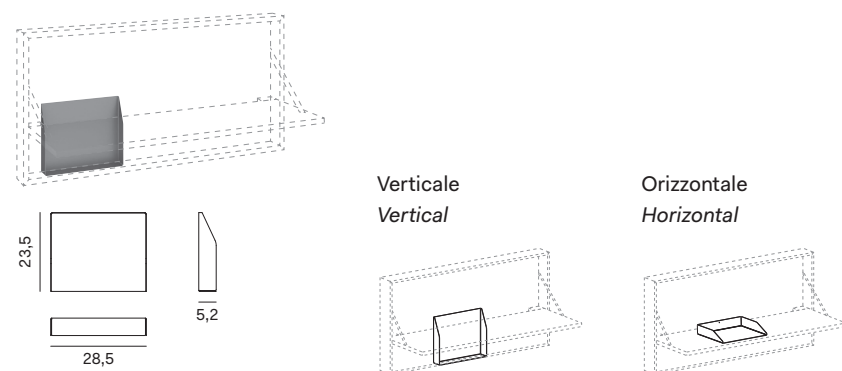

APPENDIABITI CUBE TORNITO

TURNED CUBE COAT HOOKS

Larghezza Width	Profondità Depth	Altezza Height	Peso Weight
<u>2 cm</u>	<u>14 cm</u>	<u>2 cm</u>	<u>0,2 kg</u>

TASCA CUBE RETTANGOLARE

CUBE RECTANGULAR POUCH/TRAY

Larghezza Width	Profondità Depth	Altezza Height	Peso Weight
<u>28,5 cm</u>	<u>5,2 cm</u>	<u>23,5 cm</u>	<u>2 kg</u>

TASCA CUBE TRIANGOLARE

CUBE TRIANGULAR POUCH

Larghezza Width	Profondità Depth	Altezza Height	Peso Weight
<u>23,5 cm</u>	<u>5,2 cm</u>	<u>23,5 cm</u>	<u>1 kg</u>