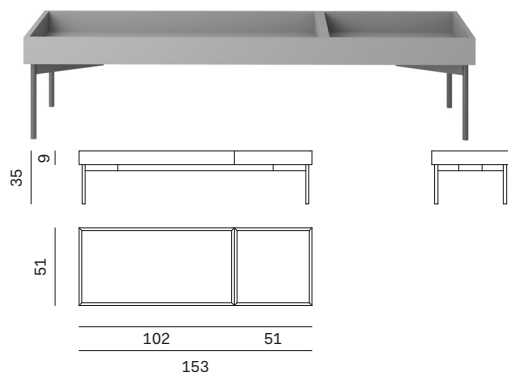

PANCA VASSOIO CUBE CON 1 VASSOIO L. 102 E 1 VASSOIO L. 51

CUBE TRAY BENCH WITH 1 TRAY W 102 AND 1 TRAY W 51