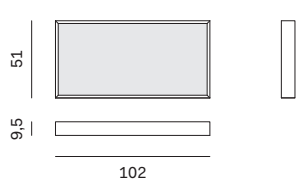

PIANO IN MARMO E PIETRA LAVICA SP. 1,2 CM

1,2CM-THICK MARBLE AND LAVA STONE TOP

				Larghezza Width	Profondità Depth	Spessore Thickness	Peso Weight		
Per vassoio / For tray	L. / W	51	cm	47,1	cm	1,2	cm	7,82	kg
Per vassoio / For tray	L. / W	102	cm	98,1	cm	1,2	cm	16,30	kg

PIANO IN CUOIO SP. 0,5 CM

0,5CM-THICK LEATHER TOP

				Larghezza Width	Profondità Depth	Spessore Thickness	Peso Weight		
Per vassoio / For tray	L. / W	51	cm	47,1	cm	0,5	cm	1,81	kg
Per vassoio / For tray	L. / W	102	cm	98,1	cm	0,5	cm	3,78	kg

NOVAMOBILI

PANCHE E BOISERIE CUBE / CUBE BENCH AND WALL PANELLING

BOISERIE CUBE

CUBE WALL PANELLING

Larghezza Width	Profondità Depth	Altezza Height	Peso Weight
<u>51 cm</u>	<u>9,5 cm</u>	<u>51 cm</u>	<u>8 kg</u>
<u>102 cm</u>	<u>9,5 cm</u>	<u>51 cm</u>	<u>14 kg</u>
<u>51 cm</u>	<u>9,5 cm</u>	<u>102 cm</u>	<u>14 kg</u>

BOISERIE CUBE FODERATA

LINED CUBE WALL PANELLING

Larghezza Width	Profondità Depth	Altezza Height	Peso Weight
<u>102 cm</u>	<u>9,5 cm</u>	<u>51 cm</u>	<u>15,5 kg</u>
<u>51 cm</u>	<u>9,5 cm</u>	<u>102 cm</u>	<u>15,5 kg</u>