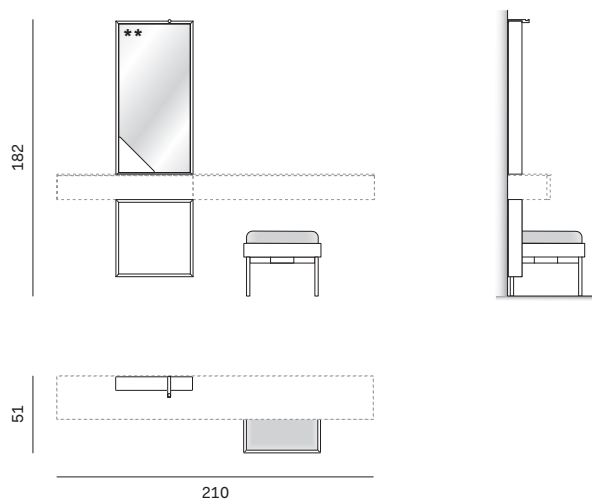

** Boiserie CUBE con specchio
CUBE wall panelling with mirror

Larghezza Width	Profondità Depth	Altezza Height	Peso Weight
204 cm	51 cm	182 cm	94,5 kg

CUBE - COMPOSIZIONE 2 CUBE - CONFIGURATION 2

* Boiserie CUBE foderata
Lined CUBE wall panelling

** Boiserie CUBE con specchio
CUBE wall panelling with mirror

Larghezza Width	Profondità Depth	Altezza Height	Peso Weight
204 cm	51 cm	203 cm	95,47 kg

NOVAMOBILI

PANCHE E BOISERIE CUBE / CUBE BENCH AND WALL PANELLING

ESEMPI DI CONFIGURAZIONE CONFIGURATION EXAMPLE

CUBE - COMPOSIZIONE 3 CUBE - CONFIGURATION 3

* Boiserie CUBE foderata
Lined CUBE wall panelling

** Boiserie CUBE con specchio
CUBE wall panelling with mirror

CUBE - COMPOSIZIONE 4 CUBE - CONFIGURATION 4

** Boiserie CUBE con specchio
CUBE wall panelling with mirror

Larghezza Width	Profondità Depth	Altezza Height	Peso Weight
153 cm	51 cm	203 cm	127,1 kg

Larghezza Width	Profondità Depth	Altezza Height	Peso Weight
210 cm	51 cm	182 cm	45,2 kg