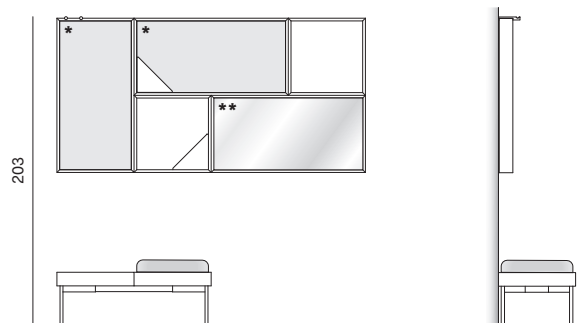

Larghezza Width	Profondità Depth	Altezza Height	Peso Weight
<u>28,5 cm</u>	<u>5,2 cm</u>	<u>23,5 cm</u>	<u>2 kg</u>

TASCA CUBE TRIANGOLARE

CUBE TRIANGULAR POUCH

Larghezza Width	Profondità Depth	Altezza Height	Peso Weight
<u>23,5 cm</u>	<u>5,2 cm</u>	<u>23,5 cm</u>	<u>1 kg</u>

** Boiserie CUBE con specchio
CUBE wall panelling with mirror

Larghezza Width	Profondità Depth	Altezza Height	Peso Weight
204 cm	51 cm	182 cm	94,5 kg

CUBE - COMPOSIZIONE 2 CUBE - CONFIGURATION 2

* Boiserie CUBE foderata
Lined CUBE wall panelling