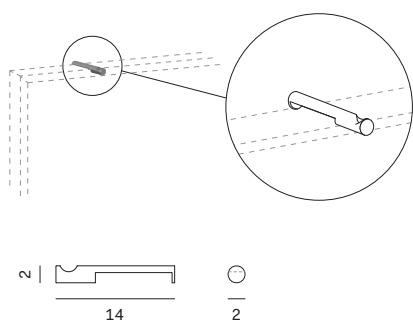

NOVAMOBILI

PANCHE E BOISERIE CUBE / CUBE BENCH AND WALL PANNELLING

MENSOLE CUBE

CUBE SHELVES

Larghezza Width	Profondità Depth	Altezza Height	Peso Weight
<u>28 cm</u>	<u>27,2 cm</u>	<u>0,2 cm</u>	<u>0,5 kg</u>
<u>36 cm</u>	<u>27,2 cm</u>	<u>0,2 cm</u>	<u>0,6 kg</u>

APPENDIABITI CUBE TORNITO

TURNED CUBE COAT HOOKS

Larghezza Width	Profondità Depth	Altezza Height	Peso Weight
<u>2 cm</u>	<u>14 cm</u>	<u>2 cm</u>	<u>0,2 kg</u>

TASCA CUBE RETTANGOLARE

CUBE RECTANGULAR POUCH/TRAY

Larghezza Width	Profondità Depth	Altezza Height	Peso Weight
<u>28,5 cm</u>	<u>5,2 cm</u>	<u>23,5 cm</u>	<u>2 kg</u>

TASCA CUBE TRIANGOLARE

CUBE TRIANGULAR POUCH

Larghezza Width	Profondità Depth	Altezza Height	Peso Weight
<u>23,5 cm</u>	<u>5,2 cm</u>	<u>23,5 cm</u>	<u>1 kg</u>