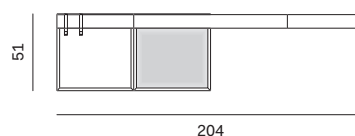

CUBE - COMPOSIZIONE 2 CUBE - CONFIGURATION 2

* Boiserie CUBE foderata
Lined CUBE wall panelling

** Boiserie CUBE con specchio
CUBE wall panelling with mirror

Larghezza Width	Profondità Depth	Altezza Height	Peso Weight
204 cm	51 cm	203 cm	95,47 kg