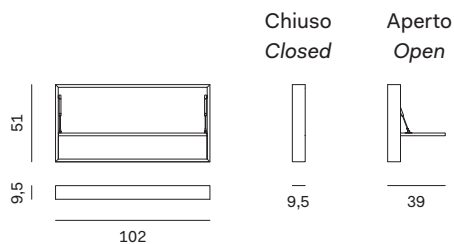

Larghezza Width	Profondità Depth	Altezza Height	Peso Weight
<u>102 cm</u>	<u>9,5 cm</u>	<u>51 cm</u>	<u>25 kg</u>
	Chiuso Closed		
	<u>39 cm</u>		
	Aperto Open