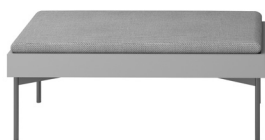

NOVAMOBILI

PANCHE E BOISERIE CUBE / CUBE BENCH AND WALL PANELLING

ESEMPI DI CONFIGURAZIONE CONFIGURATION EXAMPLE

CUBE - COMPOSIZIONE 1 CUBE - CONFIGURATION 1

* Boiserie CUBE foderata
Lined CUBE wall panelling

** Boiserie CUBE con specchio
CUBE wall panelling with mirror

Larghezza Width	Profondità Depth	Altezza Height	Peso Weight
204 cm	51 cm	182 cm	94,5 kg