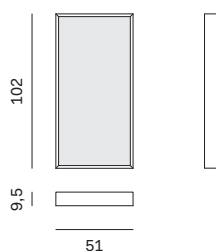

NOVAMOBILI

PANCHE E BOISERIE CUBE / CUBE BENCH AND WALL PANELLING

BOISERIE CUBE

CUBE WALL PANELLING

Larghezza Width	Profondità Depth	Altezza Height	Peso Weight
<u>51 cm</u>	<u>9,5 cm</u>	<u>51 cm</u>	<u>8 kg</u>
<u>102 cm</u>	<u>9,5 cm</u>	<u>51 cm</u>	<u>14 kg</u>
<u>51 cm</u>	<u>9,5 cm</u>	<u>102 cm</u>	<u>14 kg</u>

BOISERIE CUBE FODERATA

LINED CUBE WALL PANELLING

Larghezza Width	Profondità Depth	Altezza Height	Peso Weight
<u>102 cm</u>	<u>9,5 cm</u>	<u>51 cm</u>	<u>15,5 kg</u>
<u>51 cm</u>	<u>9,5 cm</u>	<u>102 cm</u>	<u>15,5 kg</u>

Fodera in tessuto non sfoderabile.
Lining in non-removable fabric.