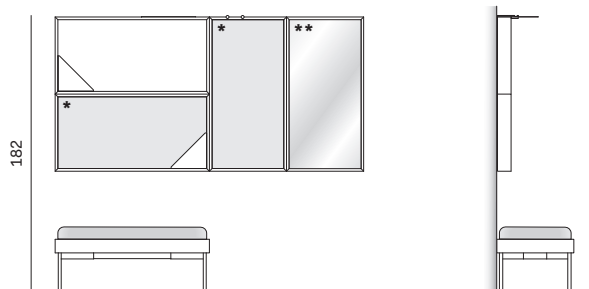

NOVAMOBILI

PANCHE E BOISERIE CUBE / CUBE BENCH AND WALL PANELLING

ESEMPI DI CONFIGURAZIONE CONFIGURATION EXAMPLE

CUBE - COMPOSIZIONE 1 CUBE - CONFIGURATION 1

* Boiserie CUBE foderata
Lined CUBE wall panelling

** Boiserie CUBE con specchio
CUBE wall panelling with mirror

Larghezza Width	Profondità Depth	Altezza Height	Peso Weight
204 cm	51 cm	182 cm	94,5 kg