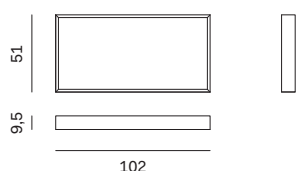

NOVAMOBILI

PANCHE E BOISERIE CUBE / CUBE BENCH AND WALL PANELLING

BOISERIE CUBE

CUBE WALL PANELLING

Larghezza Width	Profondità Depth	Altezza Height	Peso Weight
<u>51 cm</u>	<u>9,5 cm</u>	<u>51 cm</u>	<u>8 kg</u>
<u>102 cm</u>	<u>9,5 cm</u>	<u>51 cm</u>	<u>14 kg</u>
<u>51 cm</u>	<u>9,5 cm</u>	<u>102 cm</u>	<u>14 kg</u>

BOISERIE CUBE FODERATA

LINED CUBE WALL PANELLING

Larghezza Width	Profondità Depth	Altezza Height	Peso Weight
<u>102 cm</u>	<u>9,5 cm</u>	<u>51 cm</u>	<u>15,5 kg</u>
<u>51 cm</u>	<u>9,5 cm</u>	<u>102 cm</u>	<u>15,5 kg</u>

Fodera in tessuto non sfoderabile.
Lining in non-removable fabric.