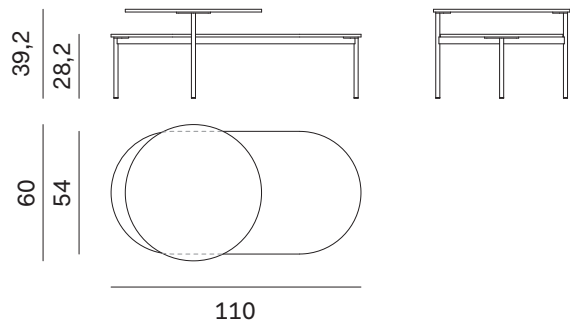

NOVAMOBILI

TAVOLINO KIN / KIN COFFEE TABLE

Tavolino L. 99,8

99,8cm-wide coffee table

Larghezza Width	Profondità Depth	Altezza Height	Peso Weight
99,8 cm	80 cm	39,2 cm	14,42 kg

Piani sp. 1,2 cm.
1,2cm-thick tops.

Tavolino L. 110

110cm-wide coffee table

Larghezza Width	Profondità Depth	Altezza Height	Peso Weight
110 cm	60 cm	39,2 cm	16,77 kg

Piani sp. 1,2 cm.
1,2cm-thick tops.

NOVAMOBILI

TAVOLINO KIN / KIN COFFEE TABLE

Tavolino L. 91,1

91,1cm-wide coffee table

Larghezza	Profondità	Altezza	Peso
<i>Width</i>	<i>Depth</i>	<i>Height</i>	<i>Weight</i>
91,1 cm	91,1 cm	39,2 cm	15,55 kg

Piani sp. 1,2 cm.
1,2cm-thick tops.

Tavolino L. 110

110cm-wide coffee table

Larghezza	Profondità	Altezza	Peso
<i>Width</i>	<i>Depth</i>	<i>Height</i>	<i>Weight</i>
110 cm	60 cm	39,2 cm	16,77 kg

Piani sp. 1,2 cm.
1,2cm-thick tops.