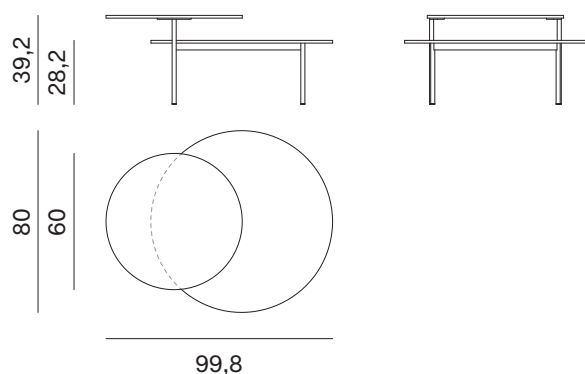

NOVAMOBILI

TAVOLINO KIN / KIN COFFEE TABLE

Tavolino L. 99,8

99,8cm-wide coffee table

Larghezza Width	Profondità Depth	Altezza Height	Peso Weight
99,8 cm	80 cm	39,2 cm	14,42 kg

Piani sp. 1,2 cm.
1,2cm-thick tops.

Tavolino L. 110

110cm-wide coffee table

Larghezza Width	Profondità Depth	Altezza Height	Peso Weight
110 cm	60 cm	39,2 cm	16,77 kg

Piani sp. 1,2 cm.
1,2cm-thick tops.

NOVAMOBILI

TAVOLINO KIN / KIN COFFEE TABLE

Tavolino L. 91,1

91,1cm-wide coffee table

Larghezza	Profondità	Altezza	Peso
<i>Width</i>	<i>Depth</i>	<i>Height</i>	<i>Weight</i>
91,1 cm	91,1 cm	39,2 cm	15,55 kg

Piani sp. 1,2 cm.
1,2cm-thick tops.

Tavolino L. 110

110cm-wide coffee table

Larghezza	Profondità	Altezza	Peso
<i>Width</i>	<i>Depth</i>	<i>Height</i>	<i>Weight</i>
110 cm	60 cm	39,2 cm	16,77 kg

Piani sp. 1,2 cm.
1,2cm-thick tops.