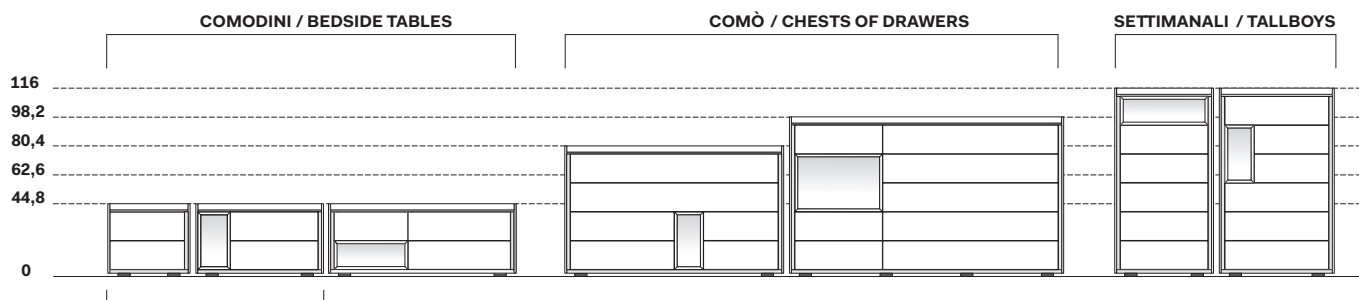

MODULARITÀ / MODULE SIZE

ALTEZZA / HEIGHT

Elementi forniti MONTATI / Units come ready ASSEMBLED

LARGHEZZE E PROFONDITÀ / WIDTHS AND DEPTHS

Per COMODINI / For BEDSIDE TABLES