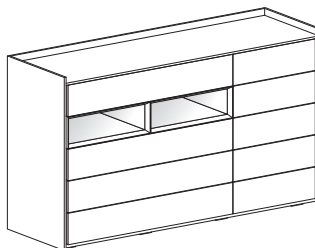

Larghezza	Peso
Width	Weight
134,8 cm	123,1 kg

Altezza / Height
98,2

8 cassetti e 1 contenitore TETRIS /
8 drawers and 1 TETRIS unit

Larghezza	Peso
Width	Weight
168,8 cm	160,9 kg

9 cassetti e 2 contenitori TETRIS /
9 drawers and 2 TETRIS units

Larghezza	Peso
Width	Weight
222,8 cm	197,2 kg

MODELLI / TYPES

Settimanale SLY / SLY tall boy

Prof. 53 cm / Depth 53 cm

Altezza / Height

116

Larghezza	Peso
Width	Weight
<u>52,8 cm</u>	<u>94,2 kg</u>
<u>60,8 cm</u>	<u>99 kg</u>
<u>70,8 cm</u>	<u>104,9 kg</u>