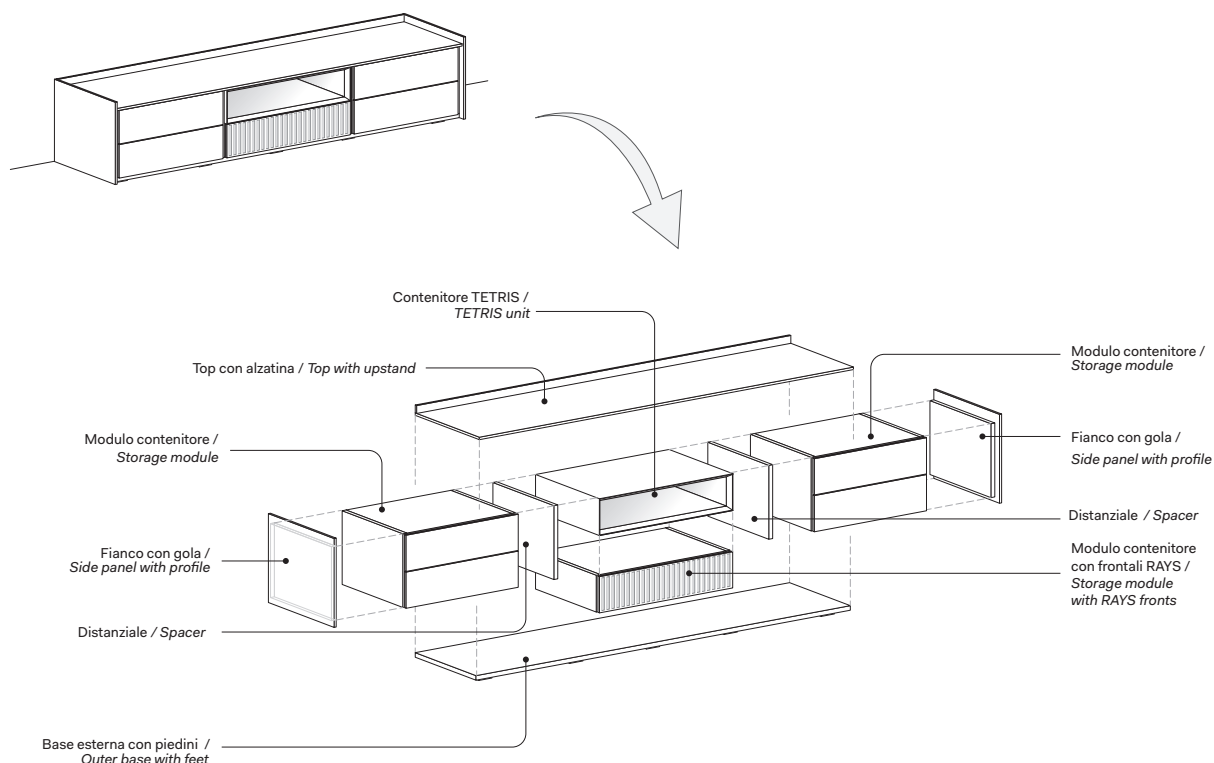

5 cassetti e 1 contenitore TETRIS /
5 drawers and 1 TETRIS unit

Larghezza	Peso
Width	Weight
<u>60,8 cm</u>	<u>100,5 kg</u>

6 cassetti e 1 contenitore TETRIS /
6 drawers and 1 TETRIS unit

Larghezza	Peso
Width	Weight
<u>70,8 cm</u>	<u>113,5 kg</u>

6 cassetti e 2 contenitori TETRIS /
6 drawers and 2 TETRIS units

Larghezza	Peso
Width	Weight
<u>70,8 cm</u>	<u>112,5 kg</u>

ESEMPIO DI COMBINABILITÀ PER COMPONENTI / EXAMPLE OF COMPONENT COMBINATIONS

Fianco / Side panel