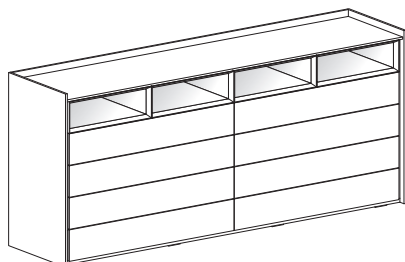

Larghezza	Peso
Width	Weight
222,8 cm	197,2 kg