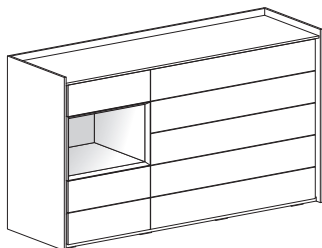

3 cassetti e 1 contenitore TETRIS /
3 drawers and 1 TETRIS unit

Larghezza	Peso
Width	Weight
<u>116,8 cm</u>	<u>56,8 kg</u>

MODELLI / TYPES

Comò SLY / SLY drawer chest

Prof. 53 cm / Depth 53 cm

Altezza / Height
80,4

4 cassetti e 1 contenitore TETRIS /
4 drawers and 1 TETRIS unit

Larghezza	Peso
Width	Weight
114,8 cm	91 kg
134,8 cm	119,1 kg

6 cassetti e 1 contenitore TETRIS /
6 drawers and 1 TETRIS unit

Larghezza	Peso
Width	Weight
114,8 cm	101,9 kg

Larghezza	Peso
Width	Weight
134,8 cm	123,1 kg

Altezza / Height
98,2

8 cassetti e 1 contenitore TETRIS /
8 drawers and 1 TETRIS unit

Larghezza	Peso
Width	Weight
168,8 cm	160,9 kg

9 cassetti e 2 contenitori TETRIS /
9 drawers and 2 TETRIS units