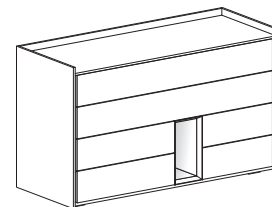

MODELLI / TYPES

Comò SLY / SLY drawer chest

Prof. 53 cm / Depth 53 cm

Altezza / Height
80,4

4 cassetti e 1 contenitore TETRIS /
4 drawers and 1 TETRIS unit

Larghezza	Peso
Width	Weight
114,8 cm	91 kg
134,8 cm	119,1 kg

6 cassetti e 1 contenitore TETRIS /
6 drawers and 1 TETRIS unit

Larghezza	Peso
Width	Weight
114,8 cm	101,9 kg

Larghezza	Peso
Width	Weight
134,8 cm	123,1 kg

Altezza / Height
98,2

8 cassetti e 1 contenitore TETRIS /
8 drawers and 1 TETRIS unit

Larghezza	Peso
Width	Weight
168,8 cm	160,9 kg

9 cassetti e 2 contenitori TETRIS /
9 drawers and 2 TETRIS units

Larghezza	Peso
Width	Weight
168,8 cm	177 kg

10 cassetti e 2 contenitori TETRIS /
10 drawers and 2 TETRIS units

Larghezza	Peso
Width	Weight
178,8 cm	181,5 kg

8 cassetti e 4 contenitori TETRIS /
8 drawers and 4 TETRIS units

Larghezza	Peso
Width	Weight
222,8 cm	197,2 kg