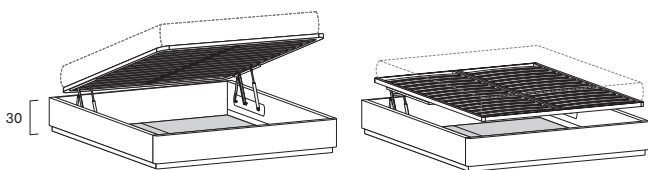

Profilo luce LED 24V 3000K / 24V 3000K LED lighting strip

TURCHE / PLATFORM

Turca da appoggio ALPHA / ALPHA platform

Dim. rete Base dim.	Larghezza Width	Profondità Depth	Altezza Height	Peso Weight
160x190 cm	173 cm	198,3 cm	30 cm	33 kg
160x200 cm	173 cm	208,3 cm	30 cm	33,8 kg
160x210 cm	173 cm	218,3 cm	30 cm	34,6 kg
180x200 cm	193 cm	208,3 cm	30 cm	35 kg
180x210 cm	193 cm	218,3 cm	30 cm	35,8 kg

Turca da appoggio KAPPA / KAPPA platform

Dim. rete Base dim.	Larghezza Width	Profondità Depth	Altezza Height	Peso Weight
160x190 cm	173 cm	198,3 cm	30 cm	76,4 kg
160x200 cm	173 cm	208,3 cm	30 cm	78 kg

Turca da appoggio KAPPA con contenitore / KAPPA platform with storage base

Dim. rete Base dim.	Larghezza Width	Profondità Depth	Altezza Height	Peso Weight
160x190 cm	173 cm	198,3 cm	30 cm	123,7 kg
160x200 cm	173 cm	208,3 cm	30 cm	126,6 kg

Il meccanismo di apertura consente di portare il piano del letto in posizione rialzata. È studiato per facilitare l'operazione quotidiana di riassetto del letto. Lo stesso meccanismo prevede anche il movimento di apertura totale per accedere al contenitore.