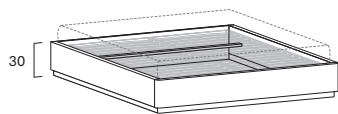

Prof. 26 cm / Depth 26 cm

Sp. 0,2 cm / Thick 0,2 cm

Larghezza / Width
53,9 - 75,9 - 89,8 - 119,8

Telaio "C" sospeso / Panel-mounted C-shaped rack

Alt. 95 cm / Height 95 cm

Larghezza / Width
26

Luce led per pannelli boiserie / Led light for wall paneling

Profilo luce LED 24V 3000K / 24V 3000K LED lighting strip

TURCHE / PLATFORM

Turca da appoggio ALPHA / ALPHA platform

Dim. rete Base dim.	Larghezza Width	Profondità Depth	Altezza Height	Peso Weight
160x190 cm	173 cm	198,3 cm	30 cm	33 kg
160x200 cm	173 cm	208,3 cm	30 cm	33,8 kg
160x210 cm	173 cm	218,3 cm	30 cm	34,6 kg
180x200 cm	193 cm	208,3 cm	30 cm	35 kg
180x210 cm	193 cm	218,3 cm	30 cm	35,8 kg

Turca da appoggio KAPPA / KAPPA platform

Dim. rete Base dim.	Larghezza Width	Profondità Depth	Altezza Height	Peso Weight
160x190 cm	173 cm	198,3 cm	30 cm	76,4 kg
160x200 cm	173 cm	208,3 cm	30 cm	78 kg

Turca da appoggio KAPPA con contenitore / KAPPA platform with storage base

Dim. rete Base dim.	Larghezza Width	Profondità Depth	Altezza Height	Peso Weight
160x190 cm	173 cm	198,3 cm	30 cm	123,7 kg
160x200 cm	173 cm	208,3 cm	30 cm	126,6 kg

Il meccanismo di apertura consente di portare il piano del letto in posizione rialzata. È studiato per facilitare l'operazione quotidiana di riassetto del letto. Lo stesso meccanismo prevede anche il movimento di apertura totale per accedere al contenitore.