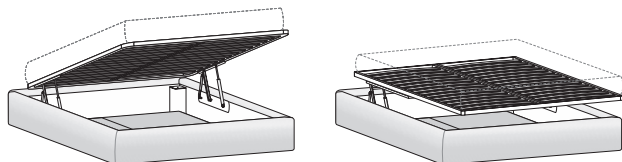

SOMMIER / SOMMIER BED

Letto SOMMIER / SOMMIER bed

Dim. rete Base dim.	Larghezza Width	Profondità Depth	Altezza Height	Peso Weight
160x200 cm	177 cm	217 cm	32 cm	23,4 kg
180x200 cm	197 cm	217 cm	32 cm	24,4 kg
152x203 cm	169 cm	220 cm	32 cm	23,4 kg
193x203 cm	210 cm	220 cm	32 cm	24,4 kg

Letto SOMMIER con contenitore / SOMMIER bed with storage base

Dim. rete Base dim.	Larghezza Width	Profondità Depth	Altezza Height	Peso Weight
160x200 cm	177 cm	217 cm	32 cm	82,5 kg
180x200 cm	197 cm	217 cm	32 cm	92,3 kg

Il meccanismo di apertura consente di portare il piano del letto in posizione rialzata. È studiato per facilitare l'operazione quotidiana di riassetto del letto. Lo stesso meccanismo prevede anche il movimento di apertura totale per accedere al contenitore.

The opening mechanism is designed to lift the bed surface into the raised position. Designed to make the daily job of making the bed easier. The same lift mechanism also has a fully open setting to allow access to the storage base.