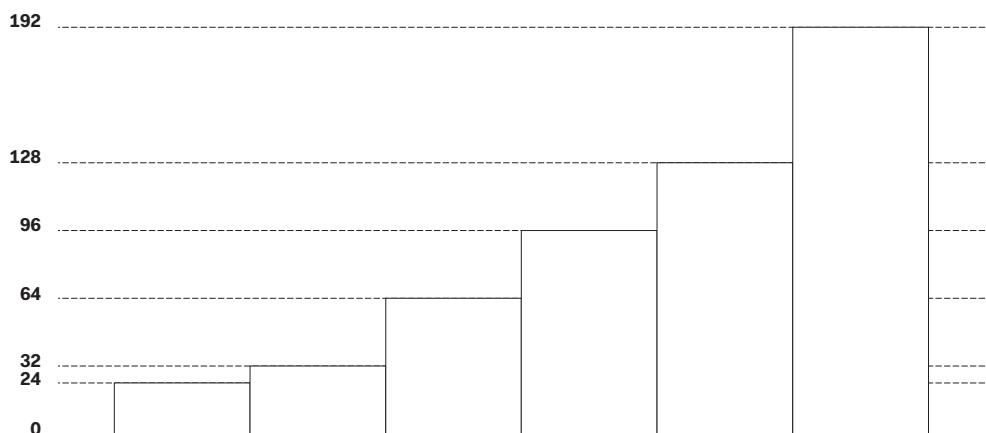

MODULARITÀ / MODULE SIZE

BOISERIE SP. 2,7 CM / 2,7CM-THICK WALL PANELLING

ALTEZZA / HEIGHT