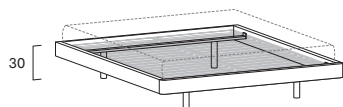

Larghezza Width	Peso Weight
90 cm	3,2 kg
120 cm	4,3 kg
180 cm	6,4 kg

Larghezza Width	Peso Weight
90 cm	4,3 kg
120 cm	5,7 kg
180 cm	8,6 kg

Mensole DUO / DUO shelves

per boiserie P. 2,7 cm / for 2,7cm-deep boiserie

Prof. 26 cm / Depth 26 cm

Sp. 0,2 cm / Thick 0,2 cm

Larghezza / Width
53,9 - 75,9 - 89,8 - 119,8

Telaio "C" sospeso / Panel-mounted C-shaped rack

Alt. 95 cm / Height 95 cm

Larghezza / Width
26

Luce led per pannelli boiserie / Led light for wall paneling

Profilo luce LED 24V 3000K / 24V 3000K LED lighting strip

TURCHE / PLATFORM

Turca da appoggio ALPHA / ALPHA platform

Dim. rete Base dim.	Larghezza Width	Profondità Depth	Altezza Height	Peso Weight
160x190 cm	173 cm	198,3 cm	30 cm	33 kg
160x200 cm	173 cm	208,3 cm	30 cm	33,8 kg
160x210 cm	173 cm	218,3 cm	30 cm	34,6 kg
180x200 cm	193 cm	208,3 cm	30 cm	35 kg
180x210 cm	193 cm	218,3 cm	30 cm	35,8 kg