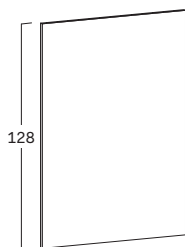

MODULARITÀ / MODULE SIZE

BOISERIE SP. 2,7 CM / 2,7CM-THICK WALL PANELLING

ALTEZZA / HEIGHT

LARGHEZZA / WIDTH

46,1	46,1	46,1	46,1	46,1	46,1
54,1	54,1	54,1	54,1	54,1	54,1
64,1	64,1	64,1	64,1	64,1	64,1
76,1	76,1	76,1	76,1	76,1	76,1
90	90	90	90	90	90
108,2	108,2	108,2	108,2	108,2	108,2
120	120	120	120	120	120
128,2	128,2	128,2	128,2	--	--
150	150	150	150	--	--
180	180	180	180	--	--

BOISERIE SP. 5,5 CM IMBOTTITA / 5,5CM-THICK PADDED WALL PANELLING

ALTEZZA / HEIGHT

LARGHEZZA / WIDTH

90	90
120	120
180	180

PROFONDITÀ / DEPTHS

Pannelli boiserie / Wall panelling

Prof. 2,7 cm / Depth 2,7 cm

Larghezza Width	Peso Weight
46,1 cm	1,6 kg
54,1 cm	1,9 kg
64,1 cm	2,3 kg
76,1 cm	2,7 kg
90 cm	3,2 kg
108,2 cm	3,8 kg
120 cm	4,3 kg
128,2 cm	4,6 kg
150 cm	5,4 kg
180 cm	6,4 kg

Larghezza Width	Peso Weight
46,1 cm	2,2 kg
54,1 cm	2,5 kg
64,1 cm	3 kg
76,1 cm	3,6 kg
90 cm	4,3 kg
108,2 cm	5,1 kg
120 cm	5,7 kg
128,2 cm	6,1 kg
150 cm	7,2 kg
180 cm	8,6 kg

Larghezza Width	Peso Weight
46,1 cm	4,4 kg
54,1 cm	5,1 kg
64,1 cm	6,1 kg
76,1 cm	7,3 kg
90 cm	8,6 kg
108,2 cm	10,3 kg
120 cm	11,5 kg
128,2 cm	12,3 kg
150 cm	14,4 kg
180 cm	17,2 kg

Larghezza Width	Peso Weight
46,1 cm	6,6 kg
54,1 cm	7,7 kg
64,1 cm	9,2 kg
76,1 cm	10,9 kg
90 cm	12,9 kg
108,2 cm	15,5 kg
120 cm	17,2 kg
128,2 cm	18,4 kg
150 cm	21,6 kg
180 cm	25,9 kg

Larghezza Width	Peso Weight
46,1 cm	8,8 kg
54,1 cm	10,3 kg
64,1 cm	12,3 kg
76,1 cm	14,6 kg
90 cm	17,2 kg
108,2 cm	20,7 kg
120 cm	23 kg