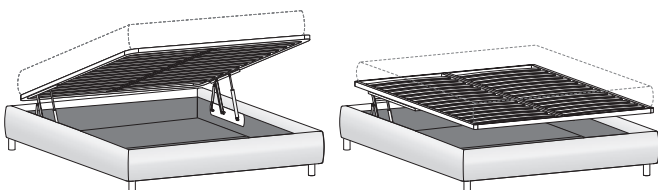

Letto SOMMIER rialzato con contenitore / Raised SOMMIER with storage base

Dim. rete Base dim.	Larghezza Width	Profondità Depth	Altezza Height	Peso Weight
160x200 cm	175 cm	217 cm	35 cm	95,8 kg
180x200 cm	195 cm	217 cm	35 cm	102,9 kg

Il meccanismo di apertura consente di portare il piano del letto in posizione rialzata. È studiato per facilitare l'operazione quotidiana di riassetto del letto. Lo stesso meccanismo prevede anche il movimento di apertura totale per accedere al contenitore.

The opening mechanism is designed to lift the bed surface into the raised position. Designed to make the daily job of making the bed easier. The same lift mechanism also has a fully open setting to allow access to the storage base.