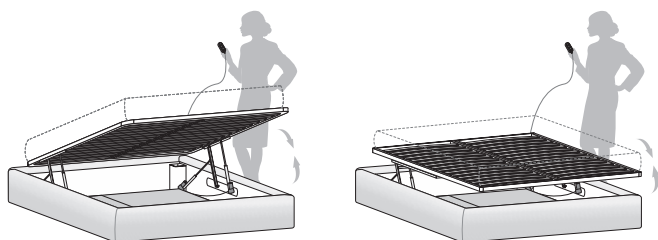

Letto SOMMIER con contenitore motorizzato * / SOMMIER bed with motorized storage base *

Dim. rete Base dim.	Larghezza Width	Profondità Depth	Altezza Height	Peso Weight
160x200 cm	177 cm	217 cm	32 cm	82,5 kg
180x200 cm	197 cm	217 cm	32 cm	91,9 kg

* Il motore elettrico per l'apertura motorizzata prevede l'allacciamento alla rete domestica sul lato testiera. Viene fornito con spina EU, oppure a richiesta con spina britannica a 3 poli. Il telecomando in dotazione funziona tramite collegamento con filo.

* The electric motor for motorized opening needs to be plugged into the home's power supply on the headboard end. It comes with an EU plug as standard, or can be ordered with a British 3-pin plug. The remote control provided works via a wired connection.