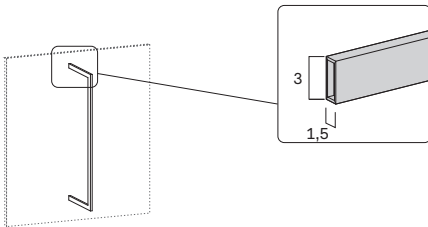

Larghezza Width	Peso Weight
90 cm	3,2 kg
120 cm	4,3 kg
180 cm	6,4 kg

Larghezza Width	Peso Weight
90 cm	4,3 kg
120 cm	5,7 kg
180 cm	8,6 kg

Mensole DUO / DUO shelves

per boiserie P. 2,7 cm / for 2,7cm-deep boiserie

Prof. 26 cm / Depth 26 cm

Sp. 0,2 cm / Thick 0,2 cm

Larghezza / Width
53,9 - 75,9 - 89,8 - 119,8

Telaio "C" sospeso / Panel-mounted C-shaped rack

Alt. 95 cm / Height 95 cm

Larghezza / Width
26

Luce led per pannelli boiserie / Led light for wall paneling

Profilo luce LED 24V 3000K / 24V 3000K LED lighting strip

TURCHE / PLATFORM

Turca da appoggio ALPHA / ALPHA platform

Dim. rete Base dim.	Larghezza Width	Profondità Depth	Altezza Height	Peso Weight
160x190 cm	173 cm	198,3 cm	30 cm	33 kg
160x200 cm	173 cm	208,3 cm	30 cm	33,8 kg
160x210 cm	173 cm	218,3 cm	30 cm	34,6 kg
180x200 cm	193 cm	208,3 cm	30 cm	35 kg
180x210 cm	193 cm	218,3 cm	30 cm	35,8 kg

Dim. rete Base dim.	Larghezza Width	Profondità Depth	Altezza Height	Peso Weight
160x190 cm	173 cm	198,3 cm	30 cm	123,7 kg
160x200 cm	173 cm	208,3 cm	30 cm	126,6 kg

Il meccanismo di apertura consente di portare il piano del letto in posizione rialzata. È studiato per facilitare l'operazione quotidiana di riassetto del letto. Lo stesso meccanismo prevede anche il movimento di apertura totale per accedere al contenitore.