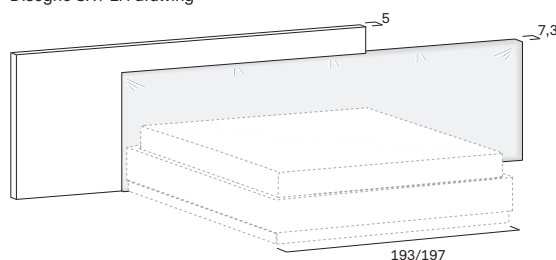

**Testiera a muro TIME con pannello H. 75 imbottito per rete da 180 /
TIME wall-mounted headboard with 75cm-high padded panel for 180cm-wide mattress base**

Spessore / Thickness 5 / 7,3 cm
Altezza / Height 90 / 75 cm

Disegno SX / LH drawing