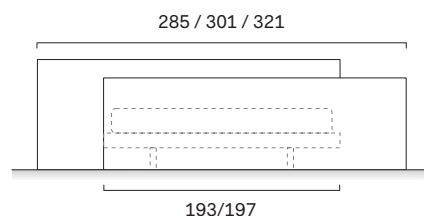

TESTIERA A MURO

TIME

WALL-MOUNTED HEADBOARD

design by Novamobili Studio

La testiera a muro Time è formata da due pannelli sovrapposti di altezze differenti, da abbinare tra loro anche scegliendo due finiture diverse, inclusi tessuto sfoderabile ed ecopelle. Attrezzabile con contenitori pensili come Box 12 e Tetris, arreda lo spazio notte dando vita a diverse combinazioni, abbinandosi ai giroletti disponibili.

The Time wall-mounted headboard is made up of two overlapping panels in different heights, and also gives you the option of pairing two different finishes, including imitation leather and removable fabric. With optional wall units like Box 12 and Tetris, it makes a welcome addition to the bedroom scheme, teaming up with the range of bed surround options to create different combinations.

DIMENSIONI / DIMENSIONS

**Per rete da 160 /
For 160cm-wide mattress base**

**Per rete da 180 /
For 180cm-wide mattress base**

Testiera a muro TIME per rete da 160 / TIME wall-mounted headboard for 160cm-wide mattress base

Testiera a muro TIME per rete da 180 / TIME wall-mounted headboard for 180cm-wide mattress base

Spessore / Thickness 5 / 6,8 cm

Altezza / Height 90 / 75 cm

Disegno SX / LH drawing

Larghezza Width	Profondità Depth	Altezza Height	Peso Weight
285 cm	6,8 cm	90 cm	33 kg
301 cm	6,8 cm	90 cm	33 kg
321 cm	6,8 cm	90 cm	33 kg