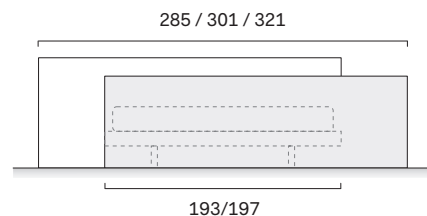

Spessore / Thickness 5 / 6,8 cm

Altezza / Height 90 / 75 cm

Disegno SX / LH drawing

Larghezza Width	Profondità Depth	Altezza Height	Peso Weight
265 cm	6,8 cm	90 cm	33 kg
281 cm	6,8 cm	90 cm	33 kg
301 cm	6,8 cm	90 cm	33 kg
325 cm	6,8 cm	90 cm	33 kg

Testiera a muro TIME per rete da 180 / TIME wall-mounted headboard for 180cm-wide mattress base

Spessore / Thickness 5 / 6,8 cm

Altezza / Height 90 / 75 cm

Disegno SX / LH drawing

Larghezza Width	Profondità Depth	Altezza Height	Peso Weight
285 cm	6,8 cm	90 cm	33 kg
301 cm	6,8 cm	90 cm	33 kg
321 cm	6,8 cm	90 cm	33 kg

**Per rete da 160 /
For 160cm-wide mattress base**

**Per rete da 180 /
For 180cm-wide mattress base**

**Testiera a muro TIME con pannello H. 75 imbottito per rete da 160 /
TIME wall-mounted headboard with 75cm-high padded panel for 160cm-wide mattress base**

Spessore / Thickness 5 / 7,3 cm
Altezza / Height 90 / 75 cm

Disegno SX / LH drawing

Larghezza Width	Profondità Depth	Altezza Height	Peso Weight
265 cm	7,3 cm	90 cm	50,3 kg
281 cm	7,3 cm	90 cm	52,4 kg
301 cm	7,3 cm	90 cm	54,6 kg
325 cm	7,3 cm	90 cm	56,6 kg