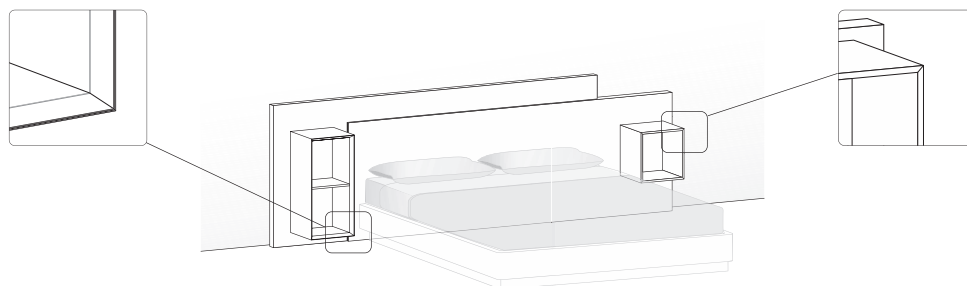

ACCESSORI / EQUIPMENT

**Contenitori TETRIS pensili /
TETRIS wall units**

**Pensili BOX 12 /
Box 12 wall units**

Contenitori TETRIS pensili / TETRIS wall units

Prof. 28,7 cm / Depth 28,7 cm

Alt. 32 cm / Height 32 cm

Alt. 64 cm / Height 64 cm

Larghezza / Width
30

Larghezza / Width
45

Larghezza / Width
60

Larghezza / Width
90

Larghezza / Width
30

BOX 12 pensili / BOX 12 wall units

Prof. 28,7 cm / Depth 28,7 cm

Alt. 32 cm / Height 32 cm

Alt. 64 cm / Height 64 cm

Larghezza / Width
30

Larghezza / Width
30