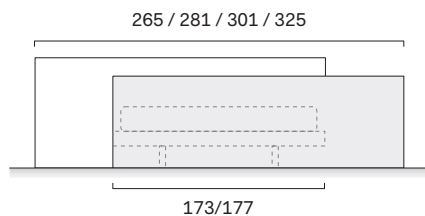

Spessore / Thickness 5 / 6,8 cm

Altezza / Height 90 / 75 cm

Disegno SX / LH drawing

Larghezza Width	Profondità Depth	Altezza Height	Peso Weight
265 cm	6,8 cm	90 cm	33 kg
281 cm	6,8 cm	90 cm	33 kg
301 cm	6,8 cm	90 cm	33 kg
325 cm	6,8 cm	90 cm	33 kg

Testiera a muro TIME per rete da 180 / TIME wall-mounted headboard for 180cm-wide mattress base

Spessore / Thickness 5 / 6,8 cm

Altezza / Height 90 / 75 cm

Disegno SX / LH drawing

Larghezza Width	Profondità Depth	Altezza Height	Peso Weight
285 cm	6,8 cm	90 cm	33 kg
301 cm	6,8 cm	90 cm	33 kg
321 cm	6,8 cm	90 cm	33 kg

**Per rete da 160 /
For 160cm-wide mattress base**

**Per rete da 180 /
For 180cm-wide mattress base**

**Testiera a muro TIME con pannello H. 75 imbottito per rete da 160 /
TIME wall-mounted headboard with 75cm-high padded panel for 160cm-wide mattress base**

Spessore / Thickness 5 / 7,3 cm
Altezza / Height 90 / 75 cm

Disegno SX / LH drawing

Larghezza Width	Profondità Depth	Altezza Height	Peso Weight
265 cm	7,3 cm	90 cm	50,3 kg
281 cm	7,3 cm	90 cm	52,4 kg
301 cm	7,3 cm	90 cm	54,6 kg
325 cm	7,3 cm	90 cm	56,6 kg