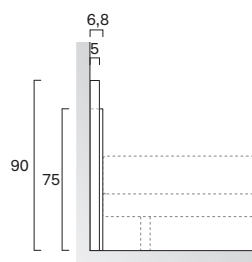

TESTIERA A MURO

TIME

WALL-MOUNTED HEADBOARD

design by Novamobili Studio

La testiera a muro Time è formata da due pannelli sovrapposti di altezze differenti, da abbinare tra loro anche scegliendo due finiture diverse, inclusi tessuto sfoderabile ed ecopelle. Attrezzabile con contenitori pensili come Box 12 e Tetris, arreda lo spazio notte dando vita a diverse combinazioni, abbinandosi ai giroletti disponibili.

DIMENSIONI / DIMENSIONS

**Per rete da 160 /
For 160cm-wide mattress base**

**Per rete da 180 /
For 180cm-wide mattress base**

Testiera a muro TIME per rete da 160 / TIME wall-mounted headboard for 160cm-wide mattress base

Spessore / Thickness 5 / 6,8 cm

Altezza / Height 90 / 75 cm

Disegno SX / LH drawing

Larghezza Width	Profondità Depth	Altezza Height	Peso Weight
265 cm	6,8 cm	90 cm	33 kg
281 cm	6,8 cm	90 cm	33 kg
301 cm	6,8 cm	90 cm	33 kg
325 cm	6,8 cm	90 cm	33 kg

Testiera a muro TIME per rete da 180 / TIME wall-mounted headboard for 180cm-wide mattress base

Spessore / Thickness 5 / 6,8 cm

Altezza / Height 90 / 75 cm

Disegno SX / LH drawing

Larghezza Width	Profondità Depth	Altezza Height	Peso Weight
285 cm	6,8 cm	90 cm	33 kg
301 cm	6,8 cm	90 cm	33 kg
321 cm	6,8 cm	90 cm	33 kg