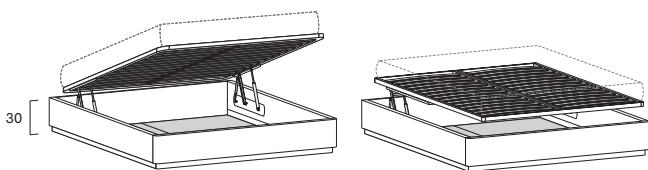

Larghezza / Width
30

TURCHE / PLATFORM

Turca da appoggio ALPHA / ALPHA platform

Dim. rete Base dim.	Larghezza Width	Profondità Depth	Altezza Height	Peso Weight
160x190 cm	173 cm	198,3 cm	30 cm	33 kg
160x200 cm	173 cm	208,3 cm	30 cm	33,8 kg
160x210 cm	173 cm	218,3 cm	30 cm	34,6 kg
180x200 cm	193 cm	208,3 cm	30 cm	35 kg
180x210 cm	193 cm	218,3 cm	30 cm	35,8 kg

Turca da appoggio KAPPA / KAPPA platform

Dim. rete Base dim.	Larghezza Width	Profondità Depth	Altezza Height	Peso Weight
160x190 cm	173 cm	198,3 cm	30 cm	76,4 kg
160x200 cm	173 cm	208,3 cm	30 cm	78 kg

Turca da appoggio KAPPA con contenitore / KAPPA platform with storage base

Dim. rete Base dim.	Larghezza Width	Profondità Depth	Altezza Height	Peso Weight
160x190 cm	173 cm	198,3 cm	30 cm	123,7 kg
160x200 cm	173 cm	208,3 cm	30 cm	126,6 kg

Il meccanismo di apertura consente di portare il piano del letto in posizione rialzata. È studiato per facilitare l'operazione quotidiana di riassetto del letto. Lo stesso meccanismo prevede anche il movimento di apertura totale per accedere al contenitore.