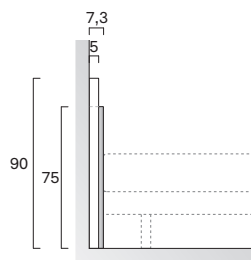

DIMENSIONI / DIMENSIONS

**Per rete da 160 /
For 160cm-wide mattress base**

**Per rete da 180 /
For 180cm-wide mattress base**

Testiera a muro TIME per rete da 160 / TIME wall-mounted headboard for 160cm-wide mattress base

Spessore / Thickness 5 / 6,8 cm

Altezza / Height 90 / 75 cm

Disegno SX / LH drawing

Larghezza Width	Profondità Depth	Altezza Height	Peso Weight
265 cm	6,8 cm	90 cm	33 kg
281 cm	6,8 cm	90 cm	33 kg
301 cm	6,8 cm	90 cm	33 kg
325 cm	6,8 cm	90 cm	33 kg

Testiera a muro TIME per rete da 180 / TIME wall-mounted headboard for 180cm-wide mattress base

Spessore / Thickness 5 / 6,8 cm

Altezza / Height 90 / 75 cm

Disegno SX / LH drawing

Larghezza Width	Profondità Depth	Altezza Height	Peso Weight
285 cm	6,8 cm	90 cm	33 kg
301 cm	6,8 cm	90 cm	33 kg
321 cm	6,8 cm	90 cm	33 kg

Spessore / Thickness 5 / 7,3 cm
Altezza / Height 90 / 75 cm

Disegno SX / LH drawing

Larghezza Width	Profondità Depth	Altezza Height	Peso Weight
265 cm	7,3 cm	90 cm	50,3 kg
281 cm	7,3 cm	90 cm	52,4 kg
301 cm	7,3 cm	90 cm	54,6 kg
325 cm	7,3 cm	90 cm	56,6 kg