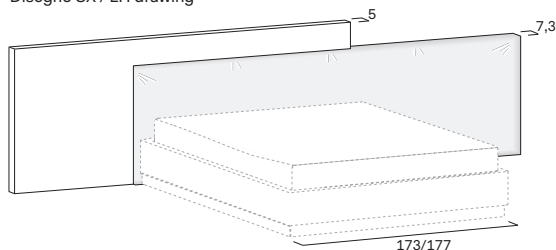

Testiera a muro TIME per rete da 180 / TIME wall-mounted headboard for 180cm-wide mattress base

Spessore / Thickness 5 / 6,8 cm

Altezza / Height 90 / 75 cm

Disegno SX / LH drawing

Larghezza Width	Profondità Depth	Altezza Height	Peso Weight
285 cm	6,8 cm	90 cm	33 kg
301 cm	6,8 cm	90 cm	33 kg
321 cm	6,8 cm	90 cm	33 kg

**Per rete da 160 /
For 160cm-wide mattress base**

**Per rete da 180 /
For 180cm-wide mattress base**

**Testiera a muro TIME con pannello H. 75 imbottito per rete da 160 /
TIME wall-mounted headboard with 75cm-high padded panel for 160cm-wide mattress base**

Spessore / Thickness 5 / 7,3 cm
Altezza / Height 90 / 75 cm

Disegno SX / LH drawing

Larghezza Width	Profondità Depth	Altezza Height	Peso Weight
265 cm	7,3 cm	90 cm	50,3 kg
281 cm	7,3 cm	90 cm	52,4 kg
301 cm	7,3 cm	90 cm	54,6 kg
325 cm	7,3 cm	90 cm	56,6 kg

**Testiera a muro TIME con pannello H. 75 imbottito per rete da 180 /
TIME wall-mounted headboard with 75cm-high padded panel for 180cm-wide mattress base**

Spessore / Thickness 5 / 7,3 cm
Altezza / Height 90 / 75 cm