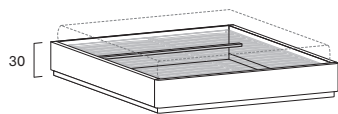

Larghezza / Width
30

TURCHE / PLATFORM

Turca da appoggio ALPHA / ALPHA platform

Dim. rete Base dim.	Larghezza Width	Profondità Depth	Altezza Height	Peso Weight
160x190 cm	173 cm	198,3 cm	30 cm	33 kg
160x200 cm	173 cm	208,3 cm	30 cm	33,8 kg
160x210 cm	173 cm	218,3 cm	30 cm	34,6 kg
180x200 cm	193 cm	208,3 cm	30 cm	35 kg
180x210 cm	193 cm	218,3 cm	30 cm	35,8 kg

Turca da appoggio KAPPA / KAPPA platform

Dim. rete Base dim.	Larghezza Width	Profondità Depth	Altezza Height	Peso Weight
160x190 cm	173 cm	198,3 cm	30 cm	76,4 kg
160x200 cm	173 cm	208,3 cm	30 cm	78 kg

Turca da appoggio KAPPA con contenitore / KAPPA platform with storage base

Dim. rete Base dim.	Larghezza Width	Profondità Depth	Altezza Height	Peso Weight
160x190 cm	173 cm	198,3 cm	30 cm	123,7 kg
160x200 cm	173 cm	208,3 cm	30 cm	126,6 kg

Il meccanismo di apertura consente di portare il piano del letto in posizione rialzata. È studiato per facilitare l'operazione quotidiana di riassetto del letto. Lo stesso meccanismo prevede anche il movimento di apertura totale per accedere al contenitore.