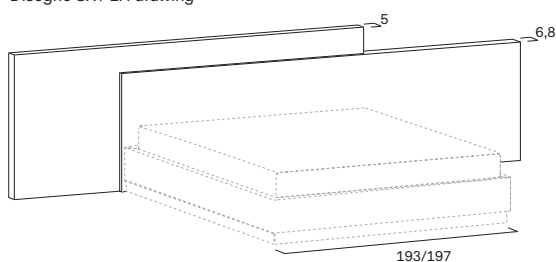

DIMENSIONI / DIMENSIONS

**Per rete da 160 /
For 160cm-wide mattress base**

**Per rete da 180 /
For 180cm-wide mattress base**

Testiera a muro TIME per rete da 160 / TIME wall-mounted headboard for 160cm-wide mattress base

Spessore / Thickness 5 / 6,8 cm

Altezza / Height 90 / 75 cm

Disegno SX / LH drawing

Larghezza Width	Profondità Depth	Altezza Height	Peso Weight
265 cm	6,8 cm	90 cm	33 kg
281 cm	6,8 cm	90 cm	33 kg
301 cm	6,8 cm	90 cm	33 kg
325 cm	6,8 cm	90 cm	33 kg

Testiera a muro TIME per rete da 180 / TIME wall-mounted headboard for 180cm-wide mattress base

Spessore / Thickness 5 / 6,8 cm

Altezza / Height 90 / 75 cm

Disegno SX / LH drawing

Larghezza Width	Profondità Depth	Altezza Height	Peso Weight
285 cm	6,8 cm	90 cm	33 kg
301 cm	6,8 cm	90 cm	33 kg
321 cm	6,8 cm	90 cm	33 kg

Spessore / Thickness 5 / 7,3 cm
Altezza / Height 90 / 75 cm

Disegno SX / LH drawing

Larghezza Width	Profondità Depth	Altezza Height	Peso Weight
265 cm	7,3 cm	90 cm	50,3 kg
281 cm	7,3 cm	90 cm	52,4 kg
301 cm	7,3 cm	90 cm	54,6 kg
325 cm	7,3 cm	90 cm	56,6 kg