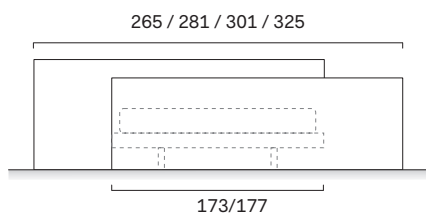

TESTIERA A MURO

TIME

WALL-MOUNTED HEADBOARD

design by Novamobili Studio

La testiera a muro Time è formata da due pannelli sovrapposti di altezze differenti, da abbinare tra loro anche scegliendo due finiture diverse, inclusi tessuto sfoderabile ed ecopelle. Attrezzabile con contenitori pensili come Box 12 e Tetris, arreda lo spazio notte dando vita a diverse combinazioni, abbinandosi ai giroletti disponibili.

The Time wall-mounted headboard is made up of two overlapping panels in different heights, and also gives you the option of pairing two different finishes, including imitation leather and removable fabric. With optional wall units like Box 12 and Tetris, it makes a welcome addition to the bedroom scheme, teaming up with the range of bed surround options to create different combinations.

DIMENSIONI / DIMENSIONS

**Per rete da 160 /
For 160cm-wide mattress base**

**Per rete da 180 /
For 180cm-wide mattress base**

Testiera a muro TIME per rete da 160 / TIME wall-mounted headboard for 160cm-wide mattress base

Testiera a muro TIME per rete da 180 / TIME wall-mounted headboard for 180cm-wide mattress base

Spessore / Thickness 5 / 6,8 cm

Altezza / Height 90 / 75 cm

Disegno SX / LH drawing

Larghezza Width	Profondità Depth	Altezza Height	Peso Weight
285 cm	6,8 cm	90 cm	33 kg
301 cm	6,8 cm	90 cm	33 kg
321 cm	6,8 cm	90 cm	33 kg