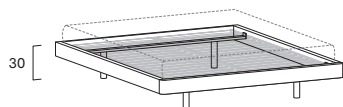

Larghezza / Width
60

Larghezza / Width
90

Larghezza / Width
30

BOX 12 pensili / BOX 12 wall units

Prof. 28,7 cm / Depth 28,7 cm

Alt. 32 cm / Height 32 cm

Alt. 64 cm / Height 64 cm

Larghezza / Width
30

Larghezza / Width
30

TURCHE / PLATFORM

Turca da appoggio ALPHA / ALPHA platform

Dim. rete Base dim.	Larghezza Width	Profondità Depth	Altezza Height	Peso Weight
160x190 cm	173 cm	198,3 cm	30 cm	33 kg
160x200 cm	173 cm	208,3 cm	30 cm	33,8 kg
160x210 cm	173 cm	218,3 cm	30 cm	34,6 kg
180x200 cm	193 cm	208,3 cm	30 cm	35 kg
180x210 cm	193 cm	218,3 cm	30 cm	35,8 kg